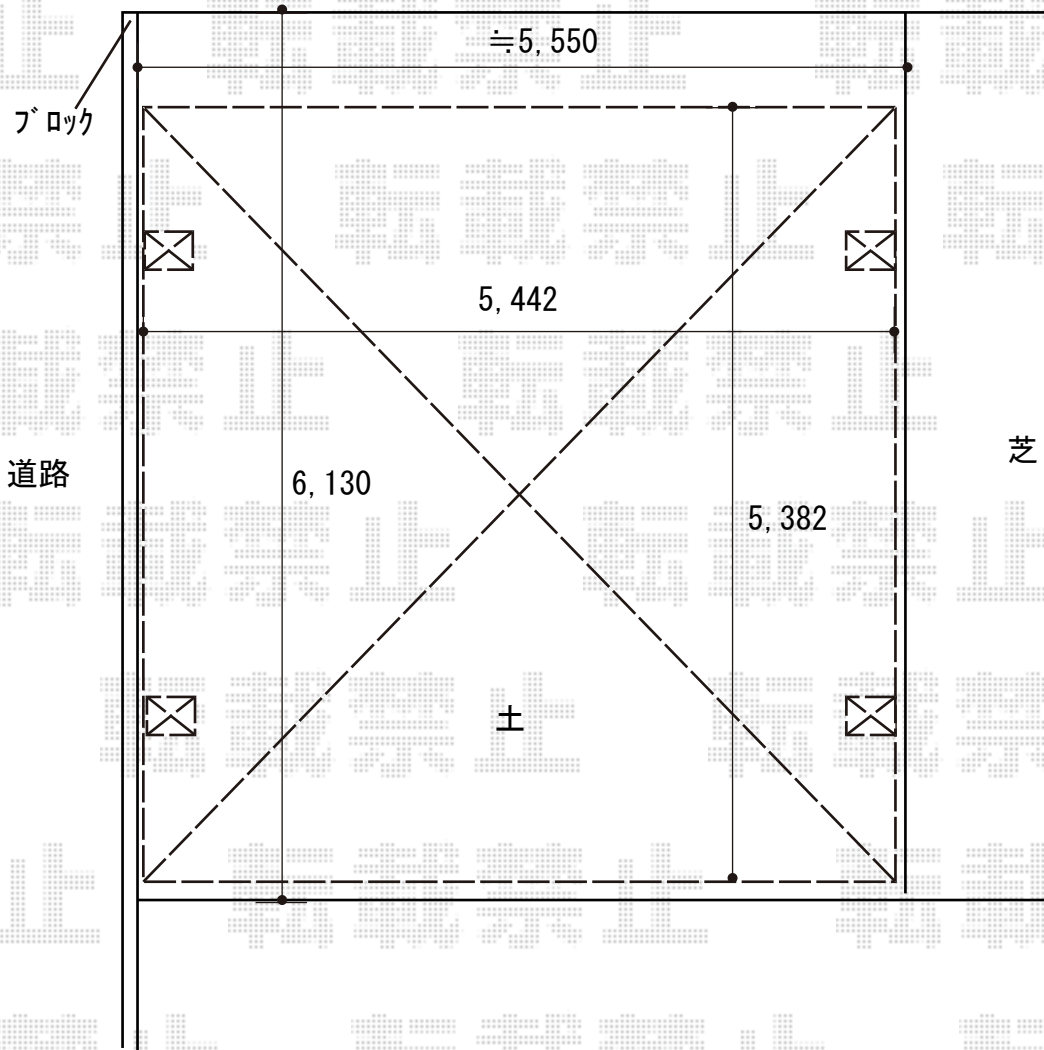

カーポート 施工概略図

LIXIL ネスカR (ラウンドスタイル) ワイド 積雪~20cm対応
幅= 5,442mm
奥行= 5,382mm
色: ホワイト
屋根材: ポリカーボネート (クリアブルー)
柱仕様: 標準柱仕様 (有効高 約2,200mm)

LIXIL ネスカRワイド サイドパネル【外観左側】
奥行サイズ: L:54用
パネル高さ: H800+800 (1,600mm) *2段
色: ホワイト
パネル材: ポリカーボネート (クリアブルー)
柱仕様: 標準柱仕様/間柱1本