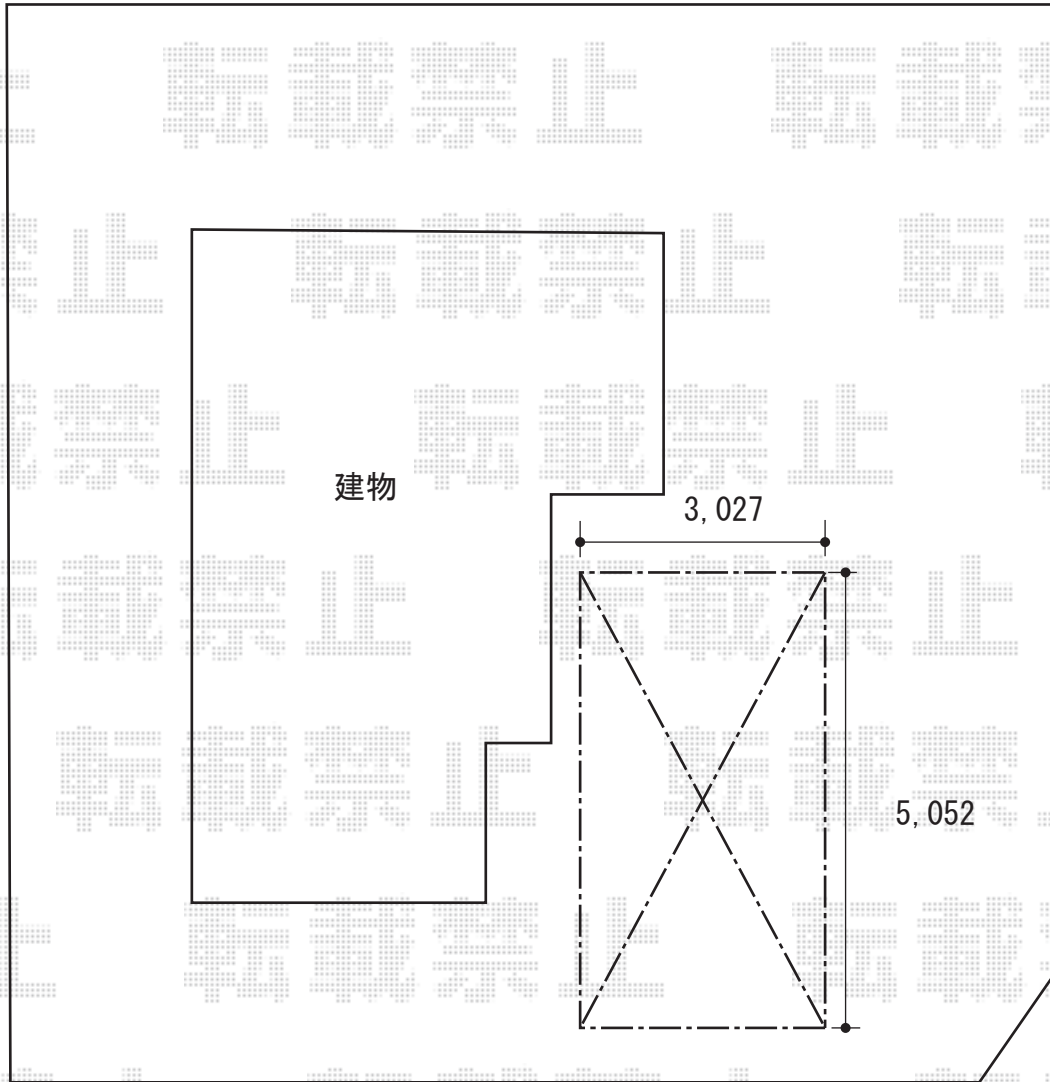

カーポート 施工概略図

YKK AP エフルージュグラン 積雪～20cm対応
幅= 3,027mm
奥行= 5,052mm
色：【未定】
屋根材：熱線遮断ポリカーボネート（色：【未定】）
柱仕様：ハイルーフ柱仕様（有効高 約2,350mm）

2020-2-692167

担当者

村上（公）