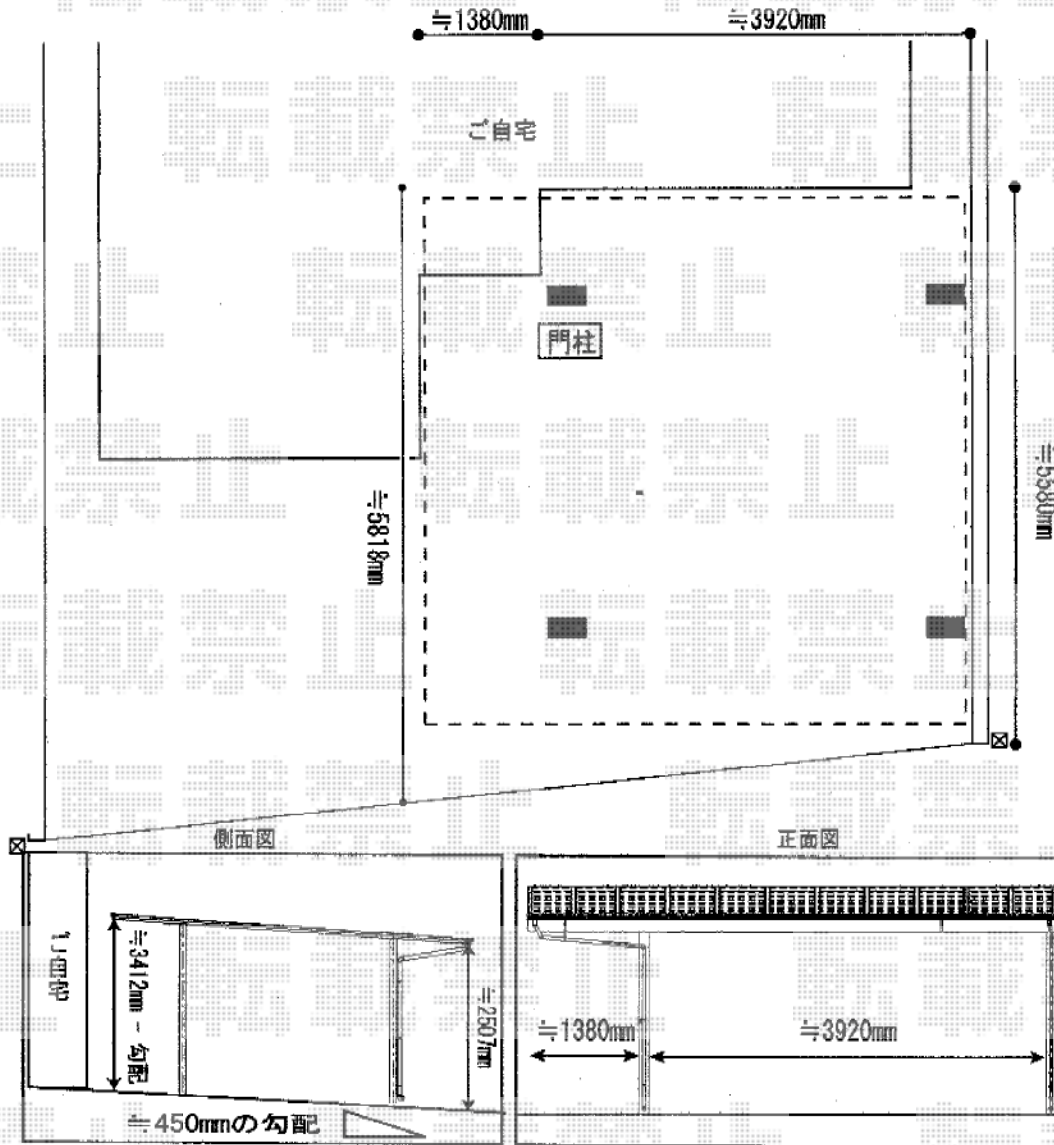

カーポート 施工概略図

YKK AP エフルージュ ツインプラス 積雪~20cm対応
幅= 5,988mm
奥行= 5,768mm
色: カームブラック
屋根材: 熱線遮断ポリカーボネート (アースブルーマット調)
柱仕様: ハイロング柱仕様 (有効高 約2,800mm)

2020-2-692187

担当者

木挽

エクスショップ

現場状況や作図制限により概略図の内容と多少の違いが生じることがございます。
施工時は、現場優先とさせて頂きたく思いますので、お立会い頂き、最終のご指示のほど、何卒、宜しくお願い致します。
全ての著作権はエクスショップに帰属します。当社とのお取引目的以外の使用・複製・転載は如何なる場合も禁止しております。