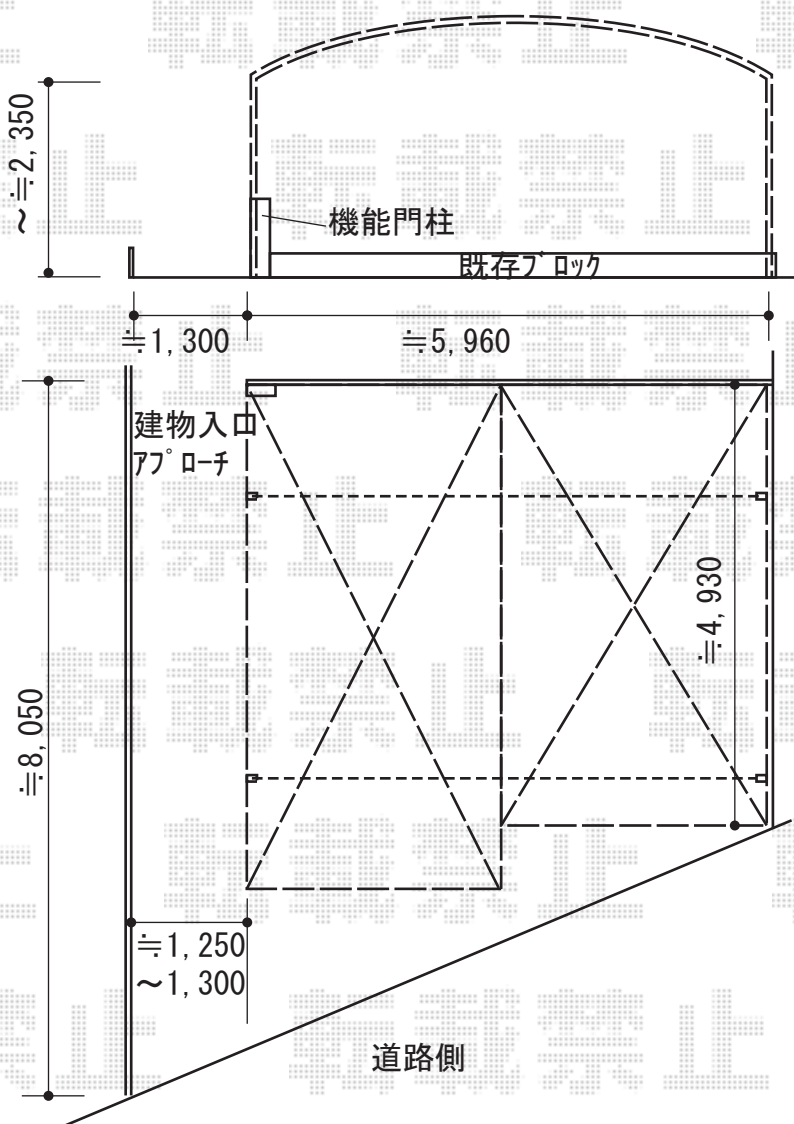

カーポート 施工概略図

YKK AP レイナポートグラン M合掌 積雪～20cm対応
 幅= 6,014mm (30・30)
 奥行= 5,768mm
 色： ブラウン
 屋根材： 熱線遮断ポリカーボネート (アースブルーマット調)
 柱仕様： ハイルーフ柱仕様 (有効高 約2,350mm)

2020-2-692218

担当者

木挽