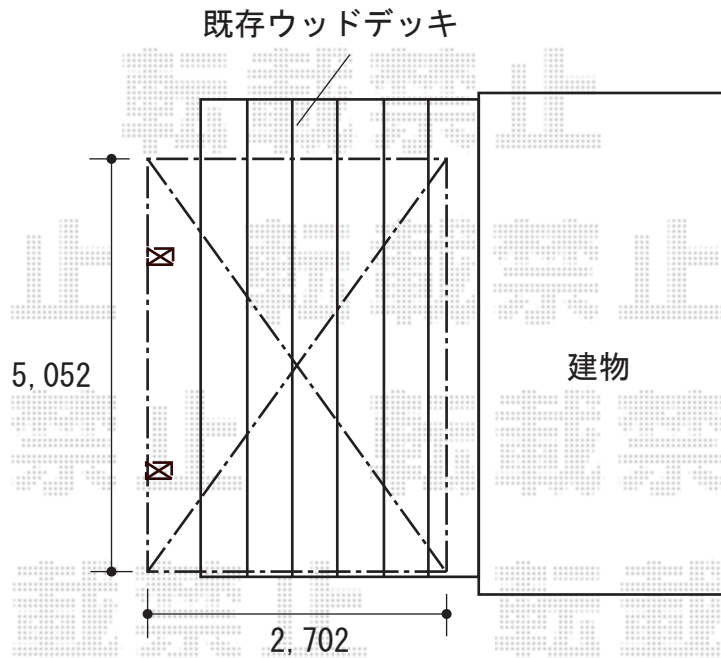

カーポート 施工概略図

Value Select プレシオスポート アルファ 積雪~20cm対応

幅= 2,702mm

奥行= 5,052mm

色： ノーブルステン

屋根材： ポリカーボネート（スカイブルー）

柱仕様： ハイルフ柱仕様（有効高 約2,250mm）

2020-2-692244