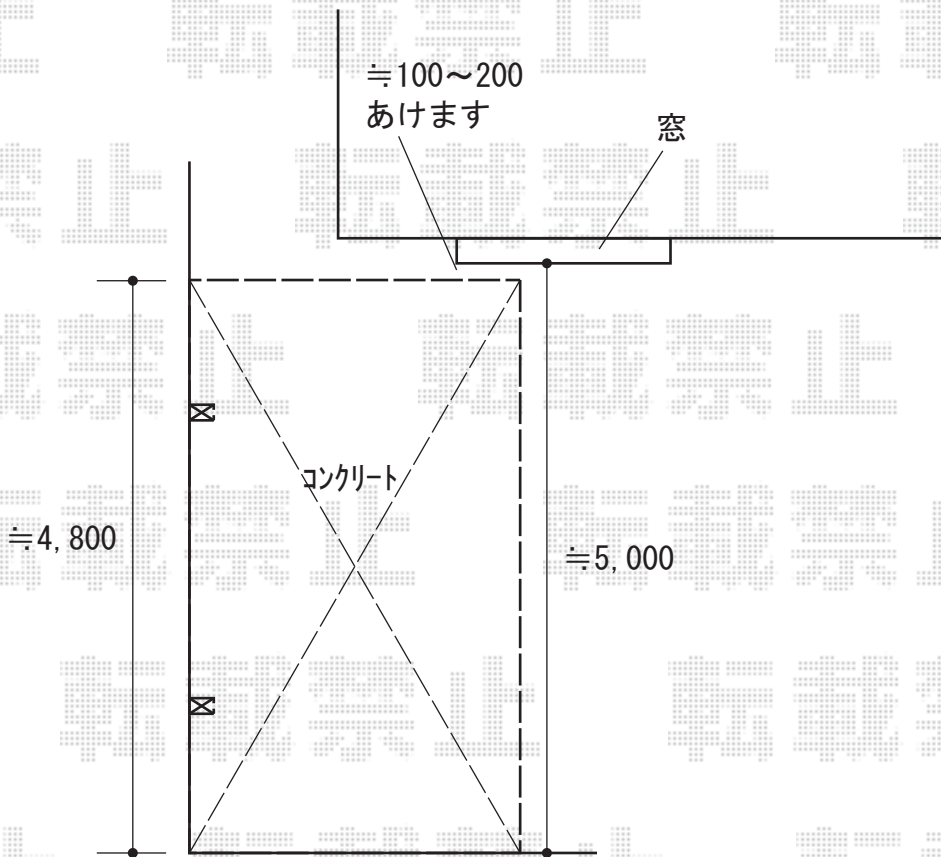

カーポート 施工概略図

LIXIL カーポートSC 積雪対応20cm
幅= 2,427mm
奥行= 5,000mm
色： ナチュラルシルバーF
屋根材： ナチュラルシルバーF
柱仕様： 標準柱仕様（有効高 約2,200mm）

2020-2-692255

担当者

伊野