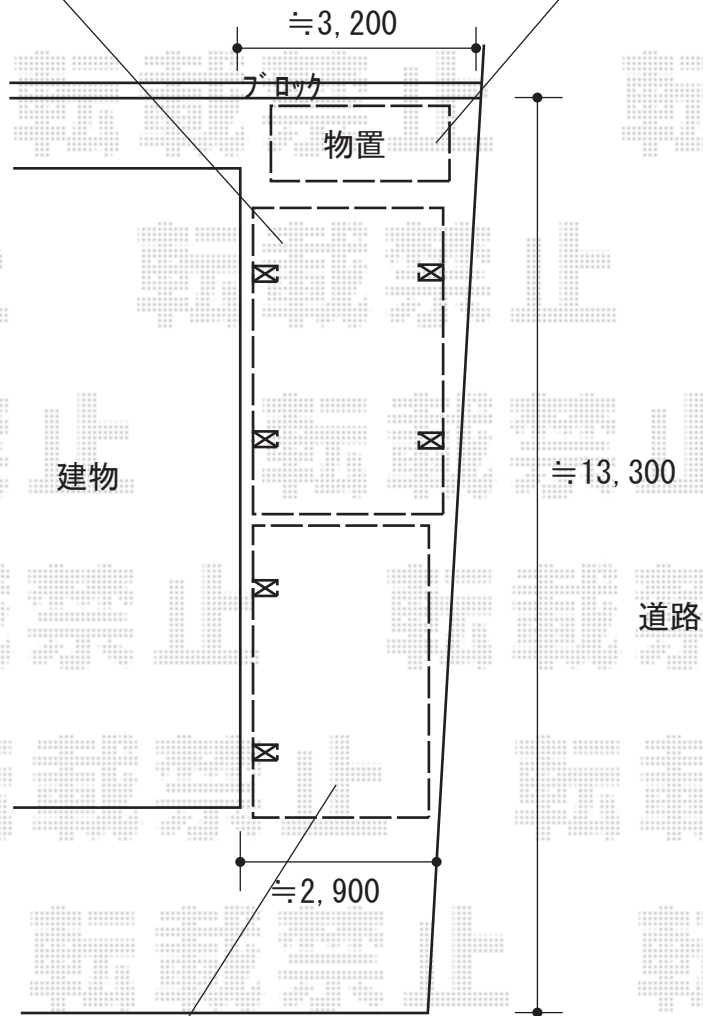

カーポート・物置 施工概略図

YKK AP 【A】 レイナワンポートグランZ 積雪～20cm対応  
 幅= 2,735mm  
 奥行= 5,768mm  
 色： プラチナステン  
 屋根材： ポリカーボネート（トーマイマツト）  
 柱仕様： 標準柱仕様（有効高 約2,000mm）

YKK AP 【A】 レイナワンポートグランZ サイドパネル \*外観右設置  
 奥行= 長さ57用  
 高さ= 2段 1,873mm  
 色： プラチナステン  
 パネル材： ポリカーボネート（トーマイマツト）  
 柱仕様： 標準用/間柱1本

ヨド物置 エルモ 一般型  
 2570×1170×2121  
 間口= 2,570mm  
 奥行= 1,170mm  
 高さ= 2,121mm  
 色： エバーグリーン  
 屋根タイプ： 標準型  
 耐荷重タイプ： 一般型  
 棚タイプ： 標準棚タイプ  
 数量： 1台

YKK AP 【B】 レイナポートグラン 積雪～20cm対応  
 幅= 2,700mm  
 奥行= 5,052mm  
 色： プラチナステン  
 屋根材： ポリカーボネート（トーマイマツト）  
 柱仕様： 標準柱仕様（有効高 約2,000mm）