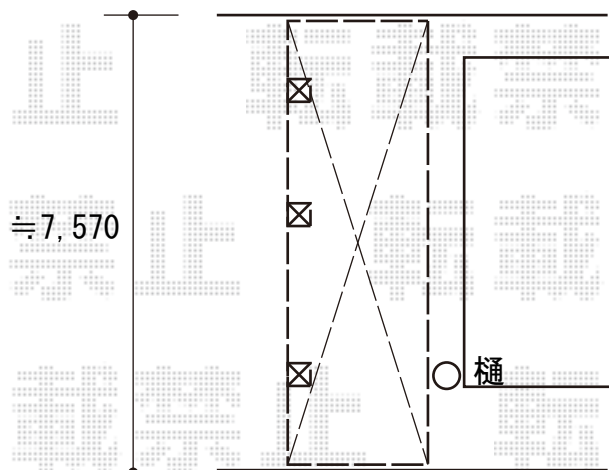

カーポート 施工概略図

YKK AP レイナポートグラン 延長 積雪～20cm対応
幅= 2,400mm
奥行= 7,200mm
色：ブラック
屋根材：熱線遮断ポリカーボネート（アースブルーマット調）
柱仕様：ハイルフ柱仕様（有効高 約2,350mm）

2020-2-692377

担当者

西村