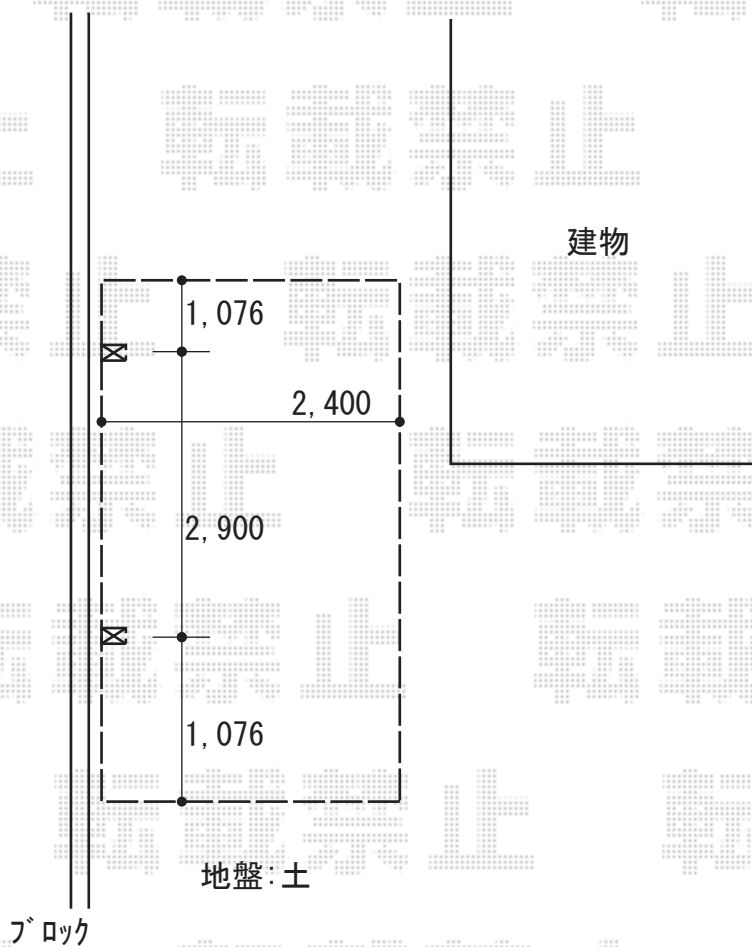

# カーポート 施工概略図

Value Select プレシオスポート 積雪~20cm対応  
幅= 2,400mm  
奥行= 5,052mm  
色： ノーブルステン  
屋根材： 熱線遮断ポリカーボネート（スカイブルーマット調）  
柱仕様： ハイルーフ柱仕様（有効高 約2,250mm）

2020-2-692435

担当者

木挽