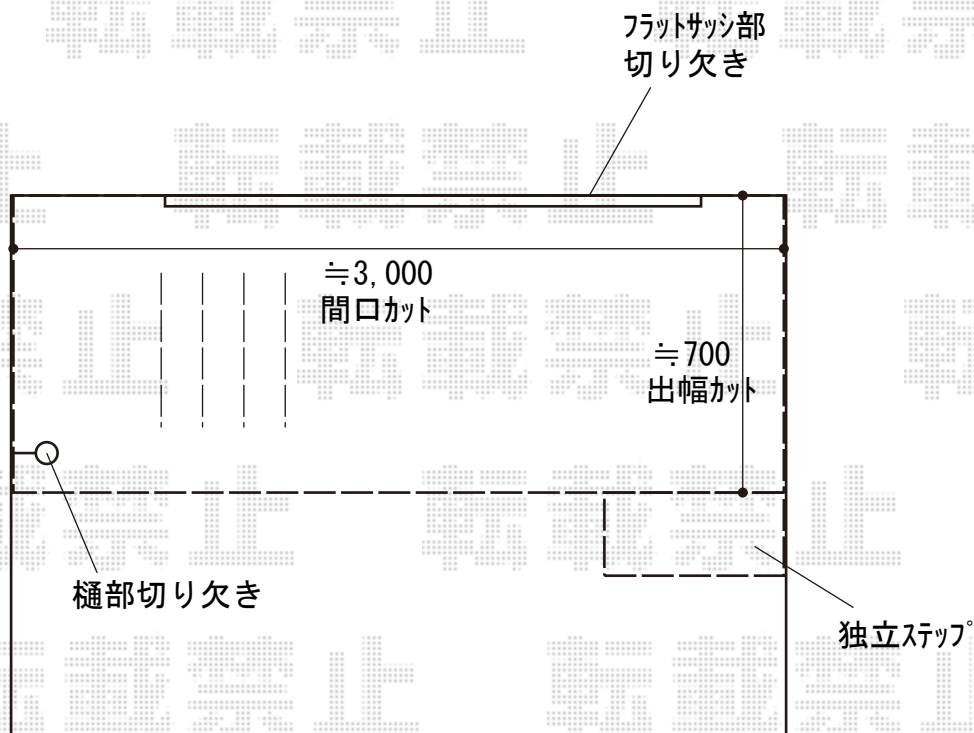

ウッドデッキ 施工概略図

Value Select マージウッドデッキ

間口= 2.0間(3,651mm) 出幅= 6尺(1,820mm)

色：ナチュラル 床板：縦貼り 幕板：標準幕板

束柱：Sタイプ(550mm) (色：ノーブルステン)

YKK AP リウッドデッキ200用部材

デッキ材上止め固定ねじ：【IDANK PA7】 × 1セット

色：ナチュラルブラウン

YKK AP 独立式リウッドステップ2型×1セット

色：ナチュラルブラウン/束柱色：プラチナステン

2020-2-692461

担当者

木附