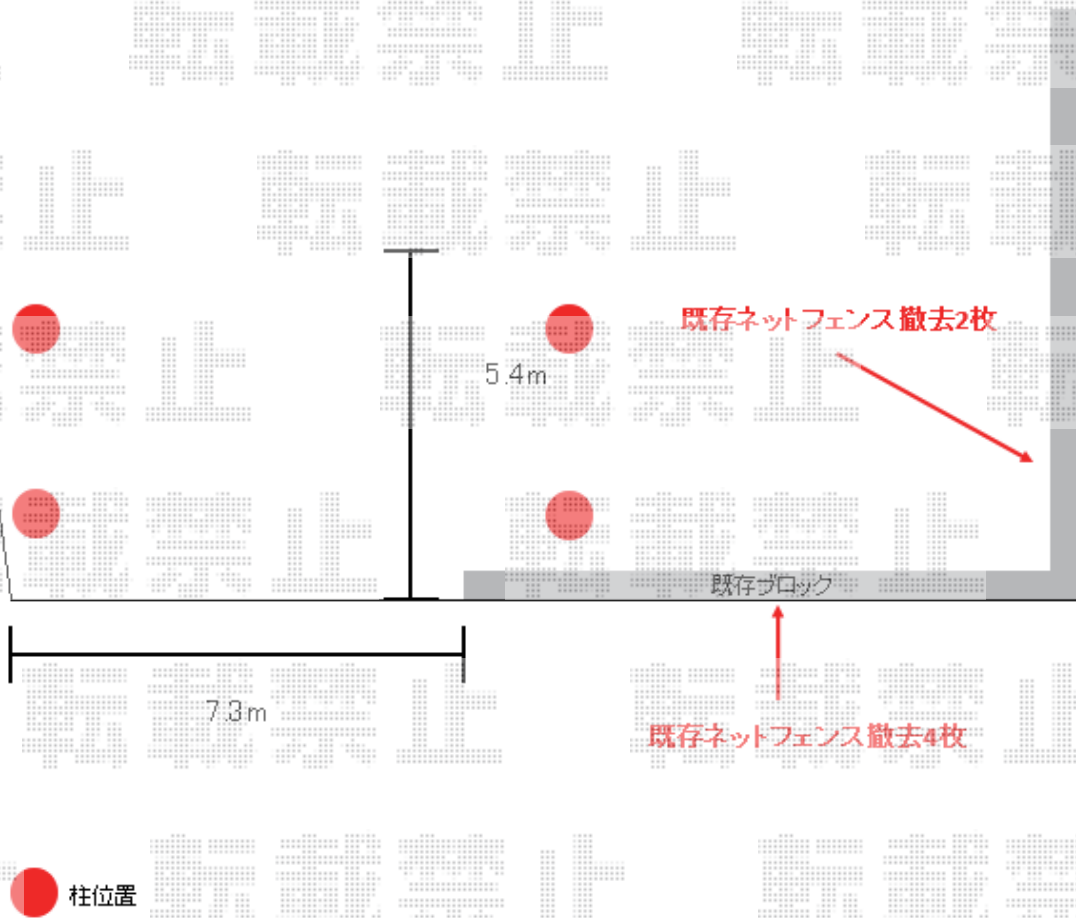

# カーポート・フェンス 施工概略図

Value Select ミエーネフェンス 目隠しルーバータイプ 自由柱施工  
本体1枚 (W×H) = T100 (1,975mm×920mm) × 6枚  
自由柱: T100 × 8本  
目隠しコーナー継手: T100 × 1セット  
端部キャップ: × 1セット  
色: ブライトシルバー

YKK AP レイナトリプルポートグラン 積雪~20cm対応  
幅= 8,000mm 奥行= 5,052mm 色: ピュアシルバー  
屋根材: 熱線遮断ポリカーボネート(クリアマット)  
柱仕様: ハイルーフ柱仕様 (有効高 約2,350mm)