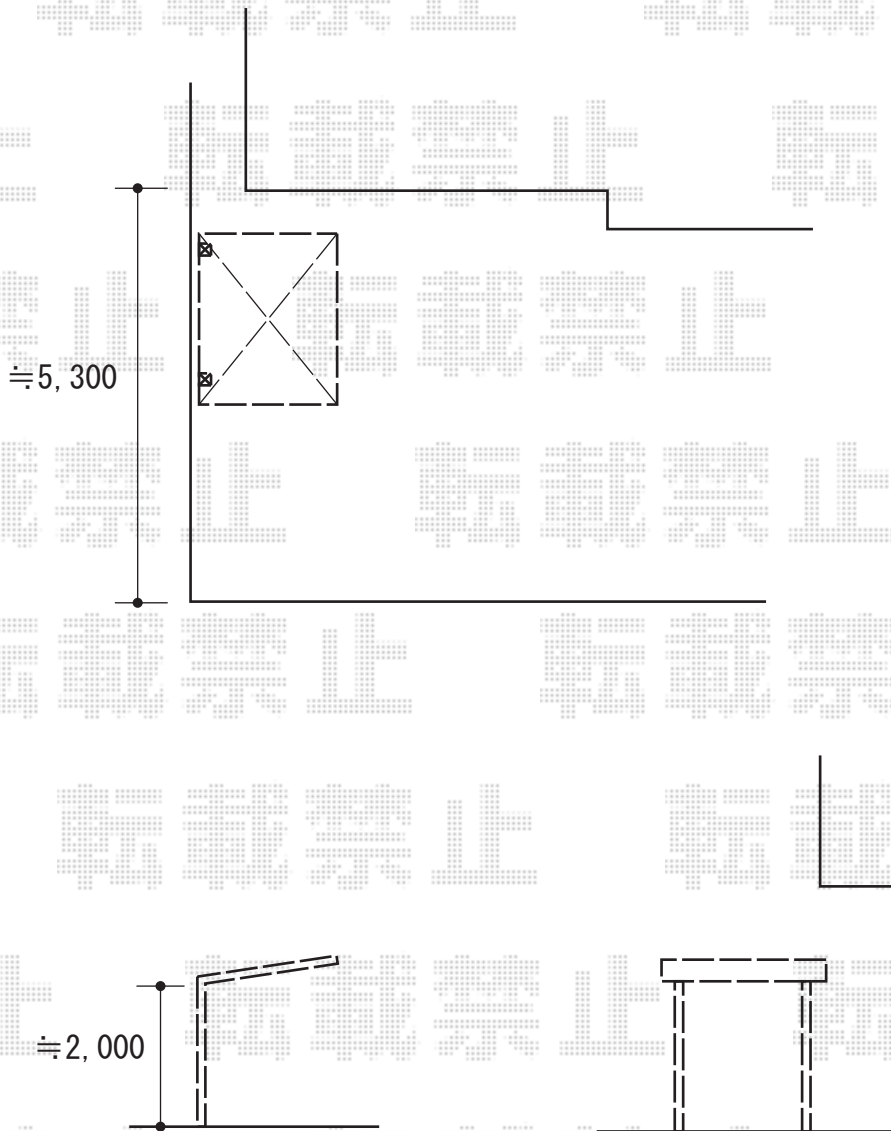

サイクルポート 施工概略図

三協アルミ ニューマイリッシュミニ 通常勾配 前上がり
幅= 1,919mm
奥行= 2,211mm(3台用)
色： ブラック
屋根材： 熱線遮断ポリカーボネート（ブルースモーク）
柱仕様： 標準柱仕様（有効高 約2,000mm）

2020-2-692488

担当者

新西