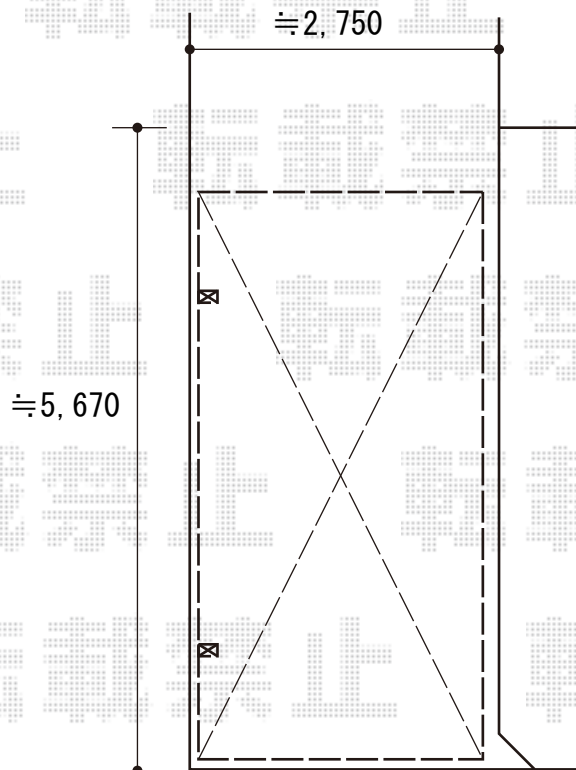

カーポート 施工概略図

LIXIL ネスカR (ラウンドスタイル) 積雪~20cm対応

幅= 2,701mm

奥行= 4,980mm

色: シャイングレー

屋根材: 熱線吸収ポリカーボネート (クリアマットS・すりガラス調)

柱仕様: 標準柱仕様 (有効高 約2,200mm)

2020-2-692493