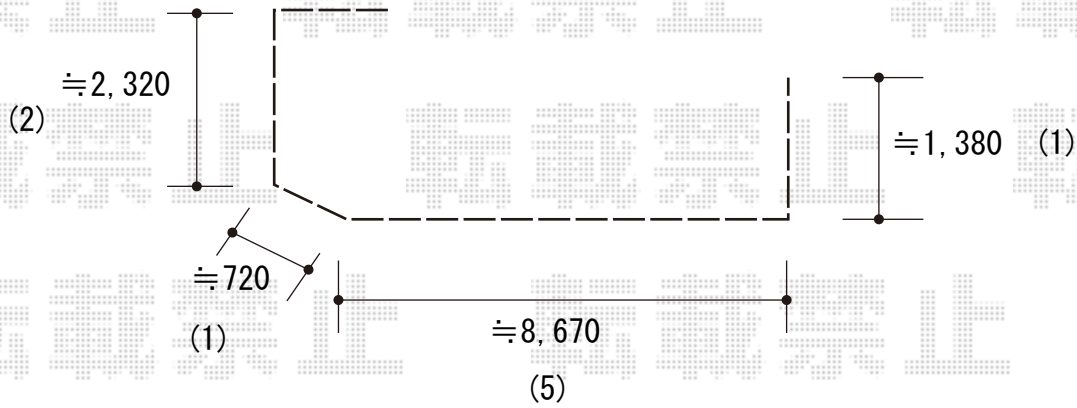

## フェンス 施工概略図

YKK AP ルシアスフェンスF03型 たて半目隠し 木調カラー 自由柱施工  
本体1枚 (W×H) = T80(1,975×720mm) × 9枚  
自由柱: T80 × 13本  
目隠しコーナー継手: T80 × 3セット  
端部カバー: T80 × 2セット  
エンドキャップ: × 1セット  
色: カームブラック+ショコラウォールナット

2020-2-692652