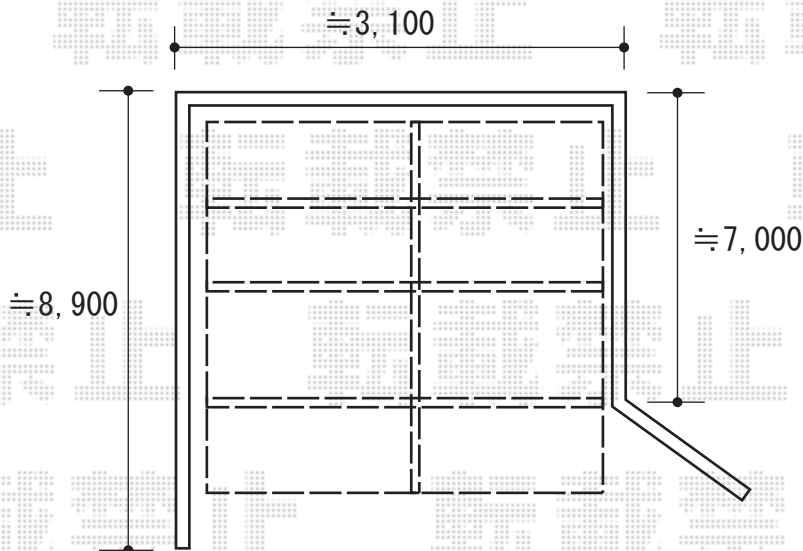

カーポート 施工概略図

YKK AP レイナワンポートグラン 積雪～20cm対応
幅= 2,738mm
奥行= 5,768mm
色： カームブラック
屋根材： 熱線遮断ポリカーボネート（アースブルーマット調）
柱仕様： 標準柱仕様（有効高 約2,000mm）

2020-2-692679

担当者

新西