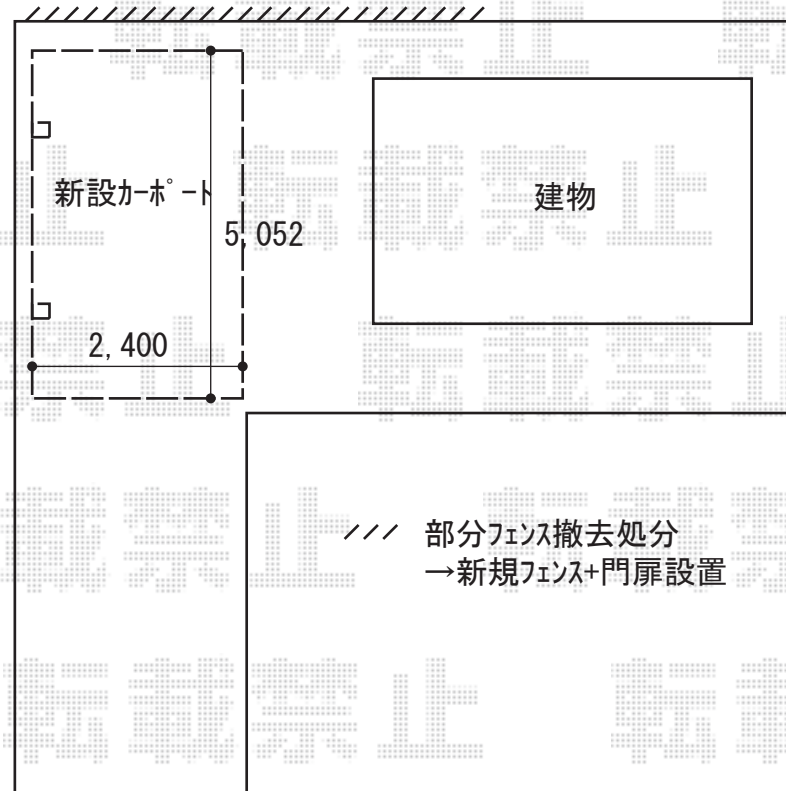

カーポート・フェンス・門扉 施工概略図

Value Select プレシオスポート 積雪～20cm対応
幅= 2,400mm
奥行= 5,052mm
色： ノーブルステン
屋根材： ポリカーボネート（スカイブルー）
柱仕様： 標準柱仕様（有効高 約1,800mm）

朝日フェンス 朝日スチール FMフェンス A900
本体： H900× 8m 色： グレー

朝日フェンス 朝日スチール FMフェンス 門扉 A900
サイズ： W1,000×H900mm 色： グレー