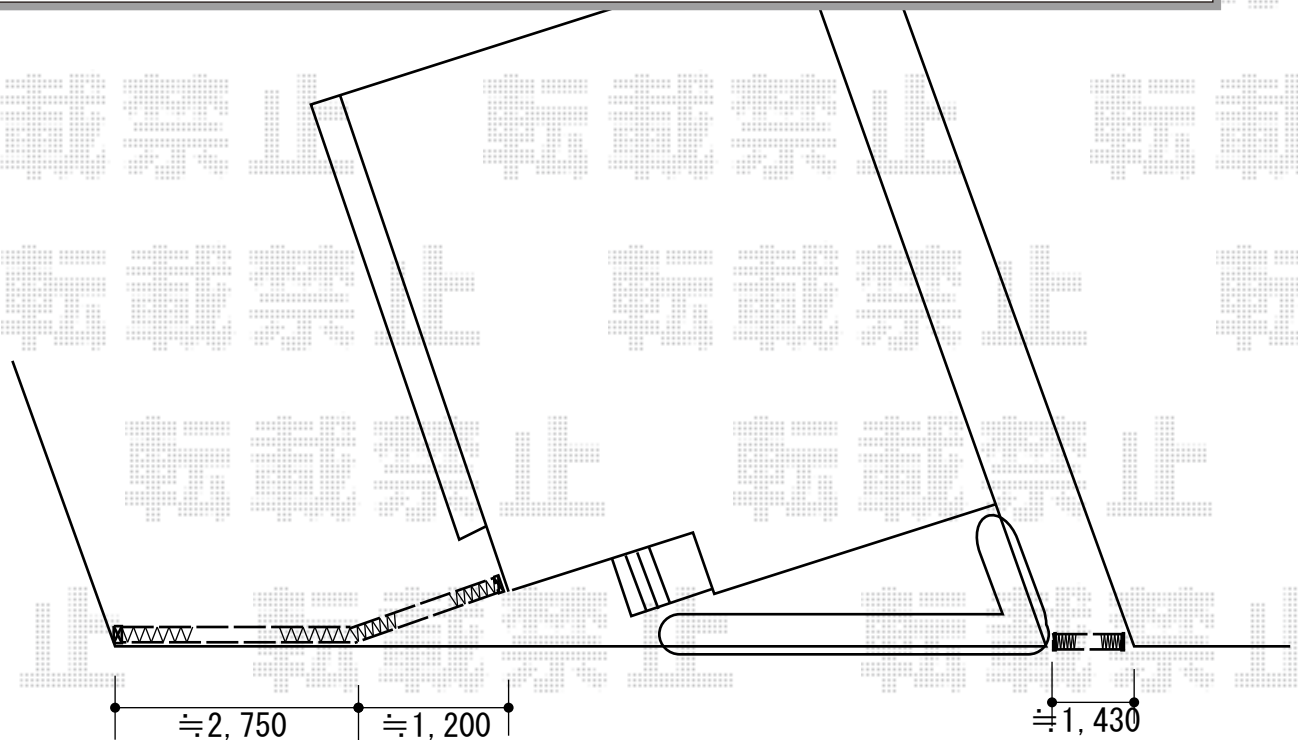

カーゲート 施工概略図

LIXIL (TOEX) <ご提案> 【仮】アルシャインII H型 Aタイプ ノンレール 角地タイプ
両開き親子 (本体150+連結本体310)

開口幅= 1,287mm/2,887mm

全幅= 1,408mm/3,008mm

たたみ幅= 325mm/498mm

高さ= 【仮】1,250mm

色: 【仮】シャイングレー

キャスター数: 1+2箇所

落棒数: 1+2本

LIXIL (TOEX) <ご提案> 【仮】アルシャインII H型 Aタイプ ノンレール片開き 190S

開口幅= 1,692mm

全幅= 1,808mm

たたみ幅= 375mm

高さ= 1,250mm

色: 【仮】シャイングレー

キャスター数: 1箇所

落棒数: 1本

2020-2-692724

担当者

山崎