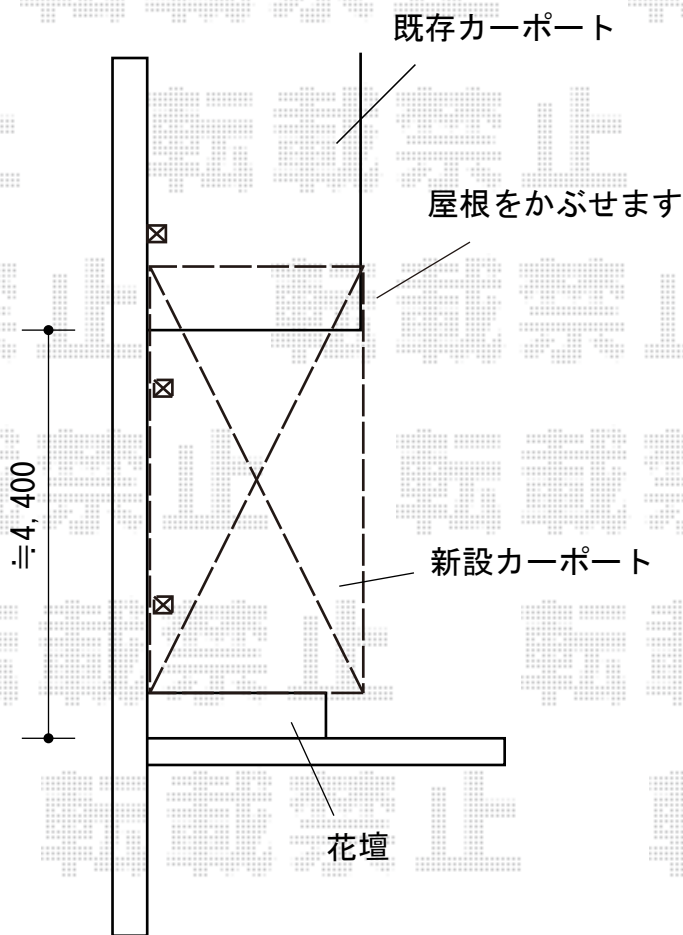

カーポート 施工概略図

Value Select プレシオスポート 積雪~20cm対応
幅= 2,700mm
奥行= 5,052mm
色： チャコールブラック
屋根材： ポリカーボネート（ガラスマット）
柱仕様： ハイルフ柱仕様（有効高 約2,250mm）

2020-2-692727

担当者

新西