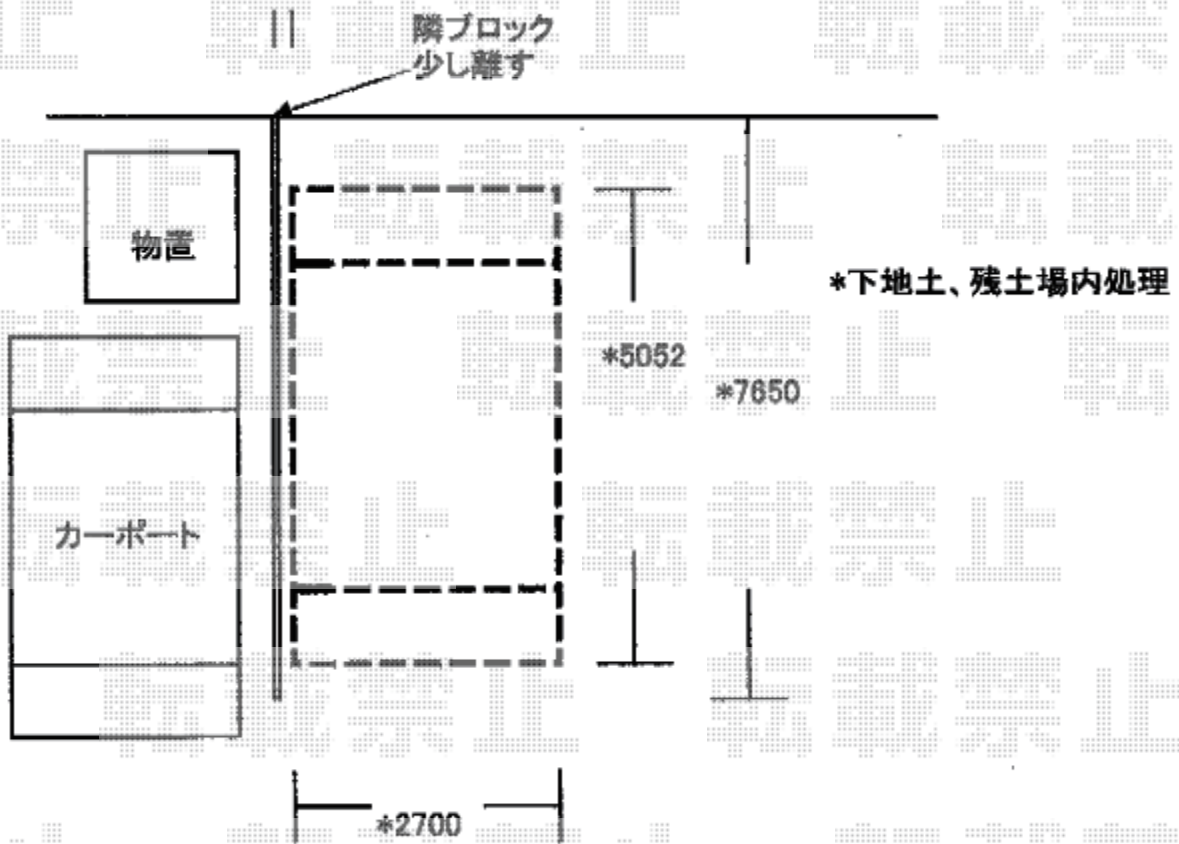

カーポート 施工概略図

Value Select 【平日割引キャンペーン中】 プレシオスポート 積雪～20cm対応
幅= 2,700mm
奥行= 5,052mm
色： ノーブルステン
屋根材： ポリカーボネート/スカイブルー
柱仕様： 標準柱仕様（有効高 約1,800mm）

2020-2-692775

担当者

新西