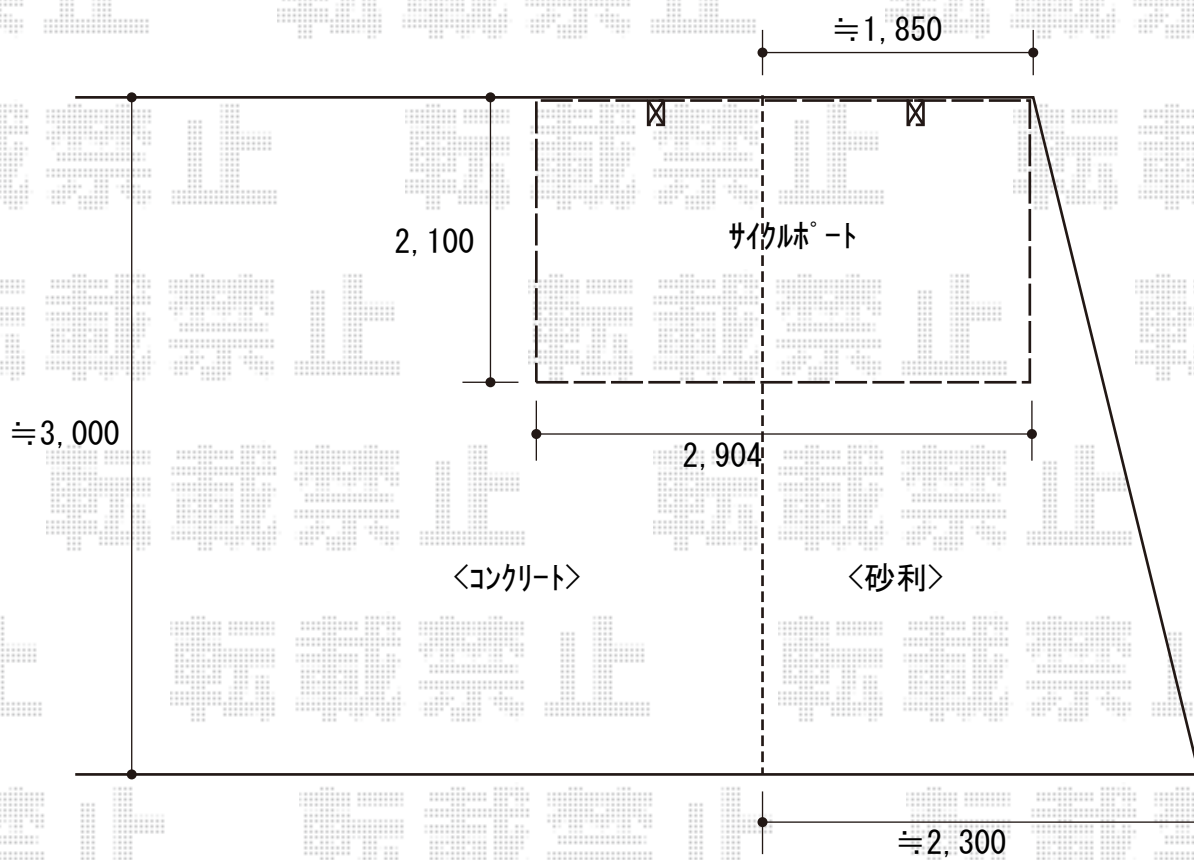

エクステリア工事 施工概略図

YKK AP レイナポートグランミニ 積雪~20cm対応
幅= 2,100mm
奥行= 2,904mm(4台用)
色： プラチナステン
屋根材： 熱線遮断ポリカーボネート（アースブルーマット調）
柱仕様： 標準柱仕様（有効高 約1,814mm）

2020-2-692807

担当者

丸山