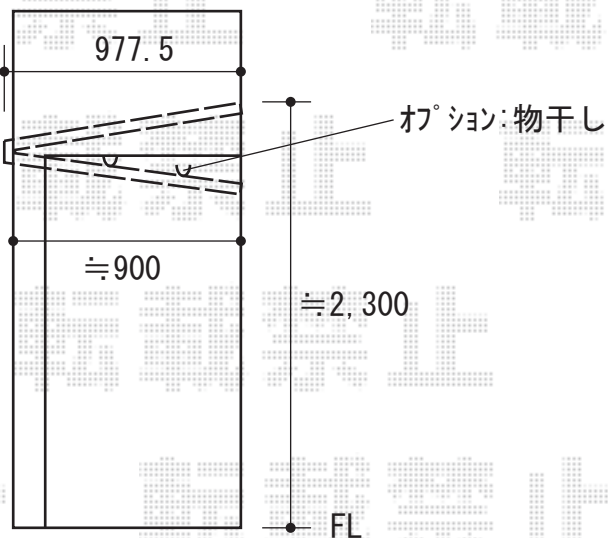

バルコニー屋根 施工概略図

LIXIL スピーネ F型 ルーフタイプ 単体 積雪~20cm対応
間口= 関東間1.0間 (柱芯々1,620mm 屋根幅1,840mm)
出幅= 3尺 (885mm)
色: シャイングレー
屋根材: ポリカーボネート (クリアマット・すりガラス調)
柱仕様: 柱無しタイプ
施工方法: 下止め仕様
=====

LIXIL スピーネ ルーフ用竿掛け 4個入り×1セット
色: シャイングレー