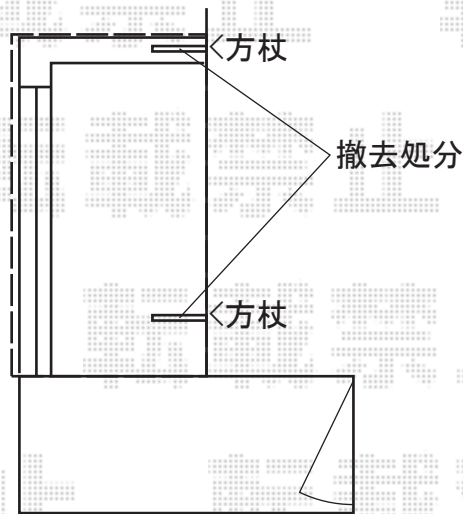

バルコニー屋根 施工概略図

LIXIL スピーネ F型 ルーフタイプ 単体 積雪~20cm対応
間口= 関東間1.0間 (柱芯々1,620mm 屋根幅1,840mm)
出幅= 3尺 (885mm)
色: シャイングレー
屋根材: ポリカーボネート (クリアマット・すりガラス調)
柱仕様: 柱無しタイプ
施工方法: 下止め仕様
=====

LIXIL スピーネ ルーフ用竿掛け 4個入り×1セット
色: シャイングレー