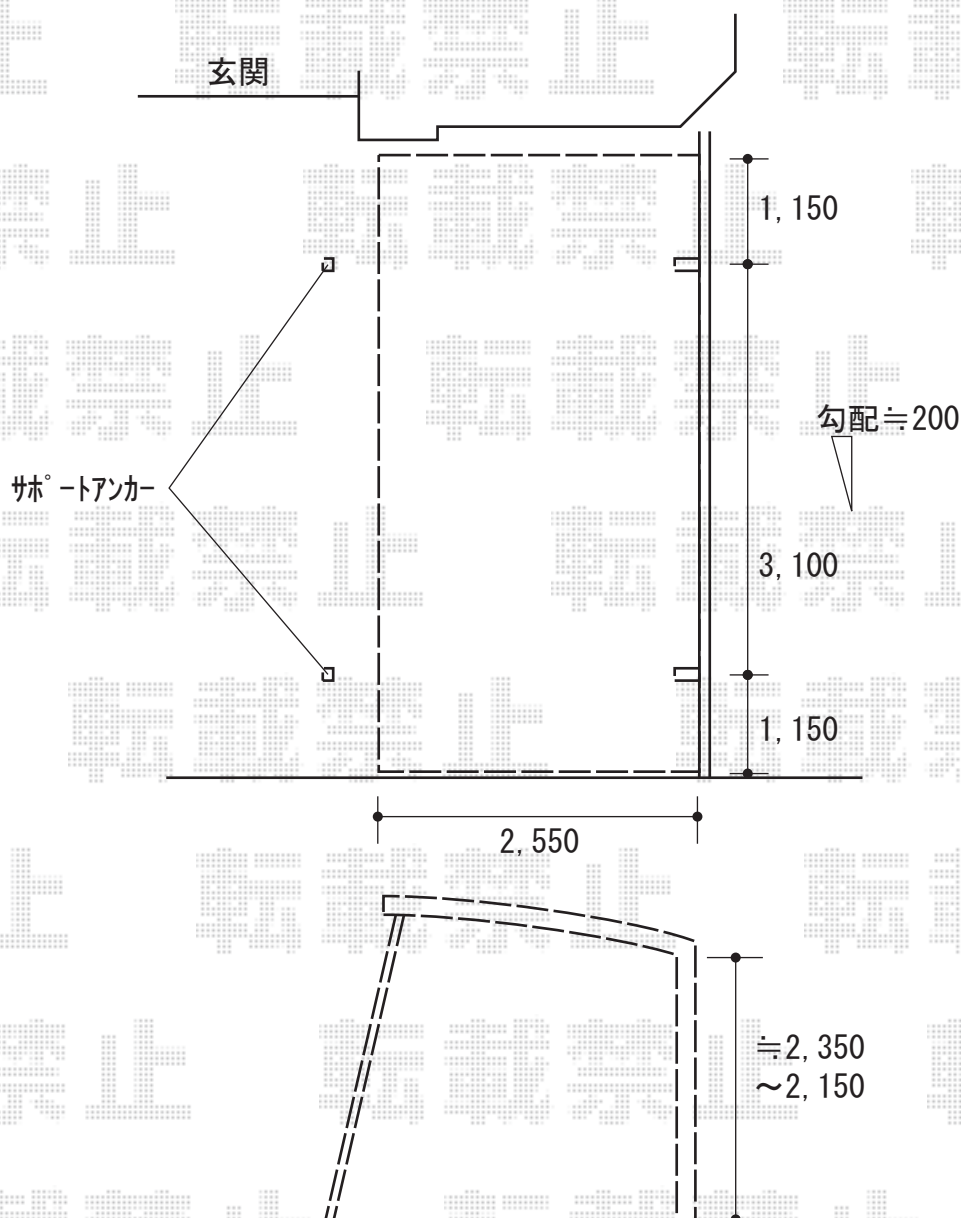

カーポート 施工概略図

YKK AP レイナポートグラン 積雪～20cm対応

幅= 2,550mm

奥行= 5,400mm

色： ホワイト

屋根材： ポリカーボネート（トーマイマット）

柱仕様： ハイルフ柱仕様（有効高 約2,350mm）

=====

YKK AP レイナポートグラン 着脱式サポート 標準・ハイルフ兼用 2本入り×1セット

色： ホワイト

2020-2-692831

担当者

西村