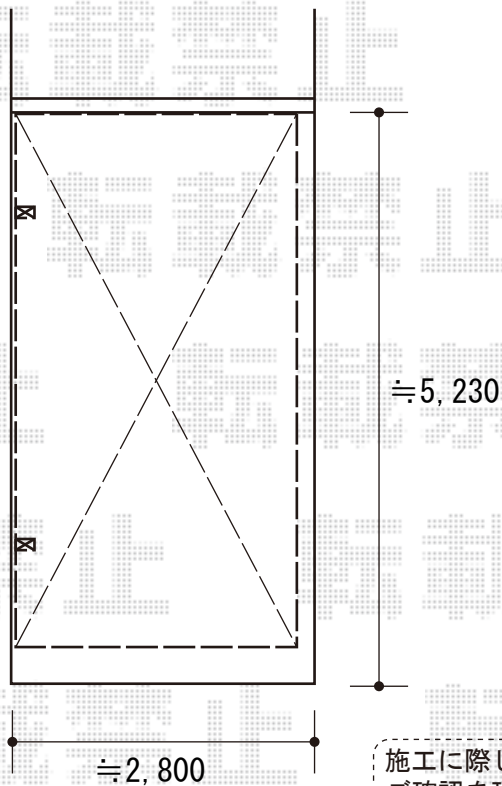

# カーポート 施工概略図

YKK AP レイナポートグラン 積雪~20cm対応  
幅= 2,700mm  
奥行= 5,052mm  
色： カームブラック  
屋根材： ポリカーボネート（アースブルー）  
柱仕様： ハイルフ柱仕様（有効高 約2,350mm）

施工に際して、設置高さのご確認を頂けますよう、  
お願い致します。

2020-2-692868

担当者

新西