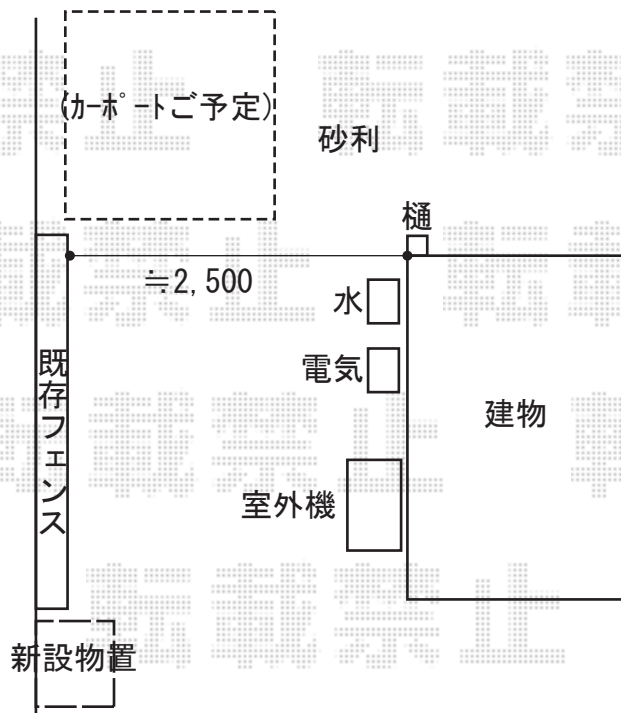

カーポート・物置 施工概略図

YKK AP レイナポートグラン 縦連棟 積雪~20cm対応
幅= 2,400mm
奥行= 10,064mm
色 : カームブラック
屋根材 : ポリカーボネート (色:トーマイマツト)
柱仕様 : ハイルーフ柱仕様 (有効高 約2,350mm)

YKK AP レイナポートグラン サイドパネル
奥行サイズ : 長さ51+51用
高さ= 1,036mm (1段)
色 : カームブラック
パネル材 : ポリカーボネート (色:トーマイマツト)
柱仕様 : ハイルーフ柱仕様 (間柱 : 2本)

YKK AP レイナポートグラン 着脱式サポート 標準・ハイルーフ兼用 2本入り
色 : カームブラック
数量 : 2セット

イナバ物置 【仮】 シンプルー 一般型 1940×755×1903 (MJX-197E)
間口= 1,940mm
奥行= 755mm
高さ= 1,903mm
色 : 【未定】
屋根タイプ : 標準型
耐荷重タイプ : 一般型
【未定】 棚タイプ : 【仮】 全面棚タイプ

2020-2-692895