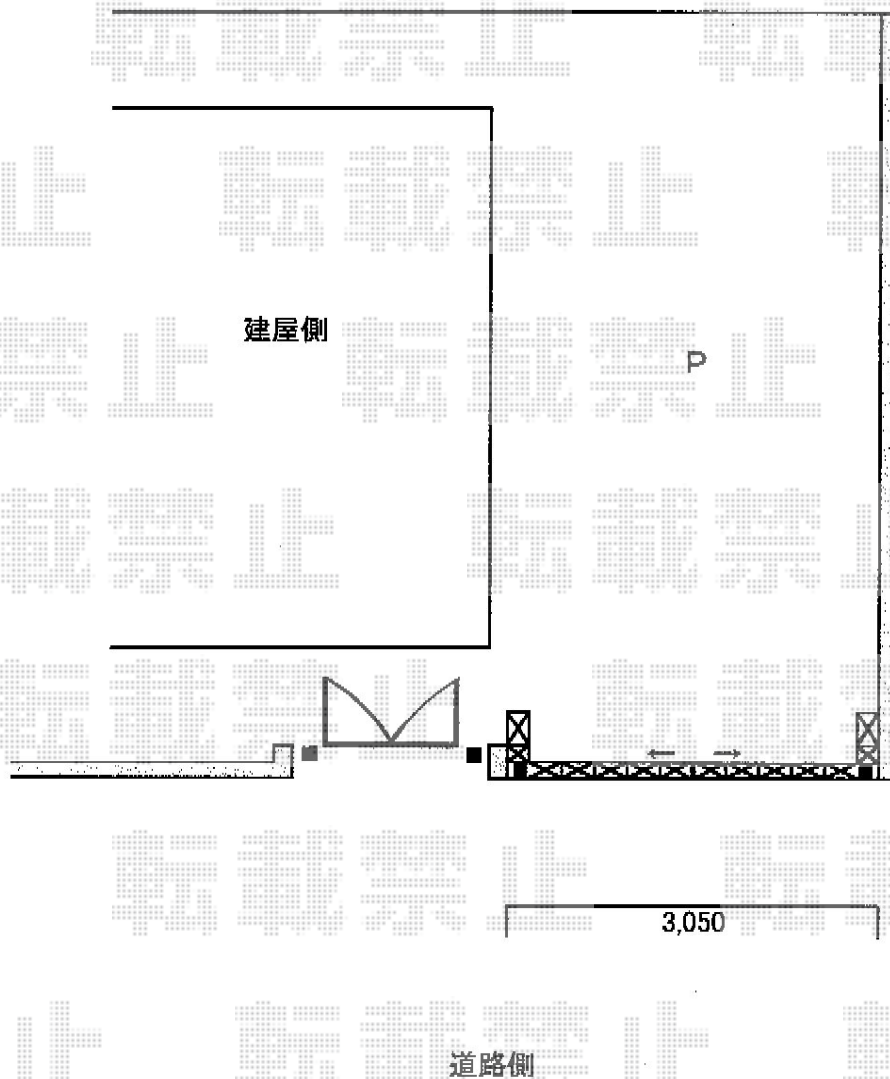

伸縮門扉 施工概略図

Value Select トリップゲートII 2型 スタンダード ノンレール 両開き 34W(17S+17M)
開口幅= 3,273mm
全幅= 3,353mm
たたみ幅= 239×2
高さ= 1,210mm
色： ダークブロンズ
キャスター数： 2箇所
落棒数： 2本

2020-2-692947

担当者

山崎