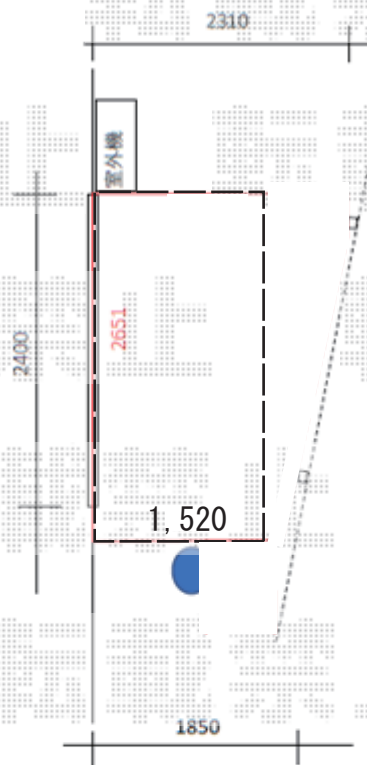

ウッドデッキ 施工概略図

YKK AP リウッドデッキ 200 ※正面斜め納まり

間口= 1.5間(2,651mm)

【未定】出幅= 【仮】5尺(1,520mm)

色： ナチュラルブラウン

床板： 縦貼り

幕板： 標準幕板

束柱： Sタイプ(550mm) (色：カームブラック)