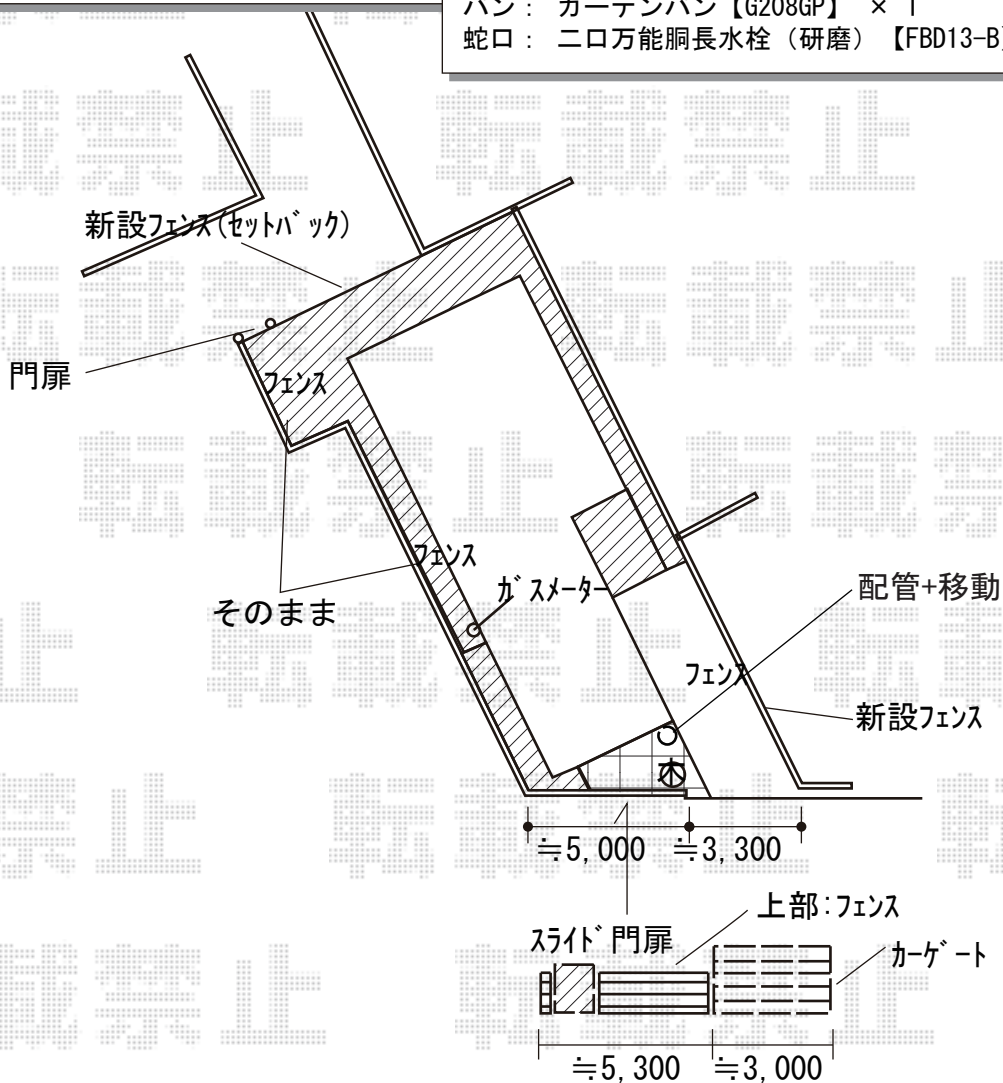

エクステリア商品工事 施工概略図

YKK AP シンプルオ門扉1型 横格子 片開き 門柱使用
 扉幅 = 800mm
 扉高 = 1,200mm
 色 : プラチナステン
 錠 : 打掛錠1型
 開き : 外開き
 追加部材 : 外開き用ヒンジ・ヒジツボ部品

YKK AP イーネットフェンス 2F型 自由柱施工
 本体1枚 (W×H) = (1,984×1,150mm) × 15枚
 アルミ自由柱 : T120 × 17本
 コーナー金具 : 1セット
 端部キャップ : T120用 × 2セット
 色 : 本体 Bステン/アルミ柱 プラチナステン

YKK AP シンプルオフェンスSY1型 横スリット 自由柱施工
 本体1枚 (W×H) = (1,975×720mm) × 2枚
 自由柱 : T80 × 3本
 エンドキャップ : × 1セット
 色 : プラチナステン

YKK AP ルシアスアップゲート 1型 横格子 電動
 本体 (W×H) = (2,580mm × 1,000mm)
 色 : プラチナステン
 柱仕様 : ハイルフ柱仕様 (有効通過高2,140mm)
 駆動 : 1モーター外観左側駆動
 リモコン : 標準1個入り

三協アルミ レナード3型 袖扉なしタイプ 1312
 扉幅 = 1,300mm
 扉高さ = 1,200mm
 色 : アーバングレー
 錠 : 着脱式ツマミサムターン仕様
 開き : 内開き
 有効開口幅 = 768mm

水生活製作所 和モダン「レゼーナ」一ロセット
 水栓柱 : レゼーナ900 (色 : サンステン) 【G211LST-900】 × 1
 パン : ガーデンパン 【G208GP】 × 1
 蛇口 : 二口万能胴長水栓 (研磨) 【FBD13-B】 × 1