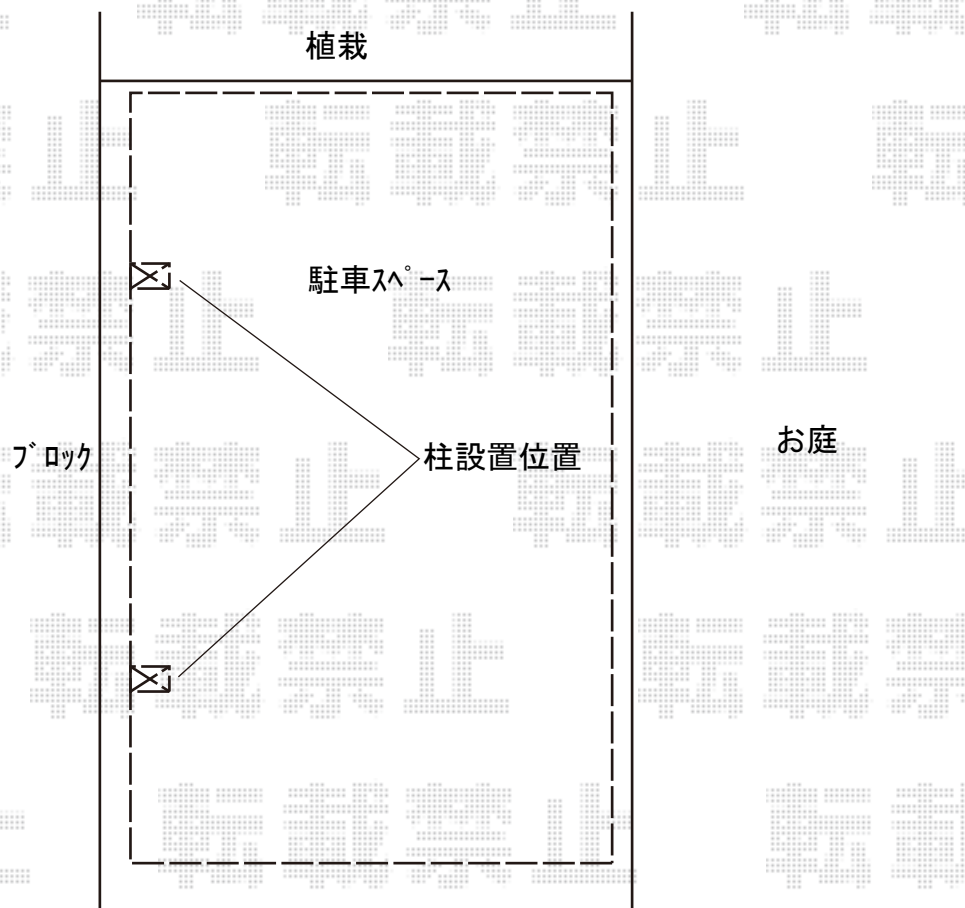

カーポート 施工概略図

LIXIL ネスカR (ラウンドスタイル) 積雪~20cm対応

幅= 2,701mm

奥行= 5,382mm

色： オータムブラウン

屋根材： 熱線吸収ポリカーボネート (クリアマットS・すりガラス調)

柱仕様： 標準柱仕様 (有効高 約2,200mm)

LIXIL ネスカR 屋根材ホルダー

数量： 2セット分×1

色： オータムブラウン

2020-2-692972

担当者

村上