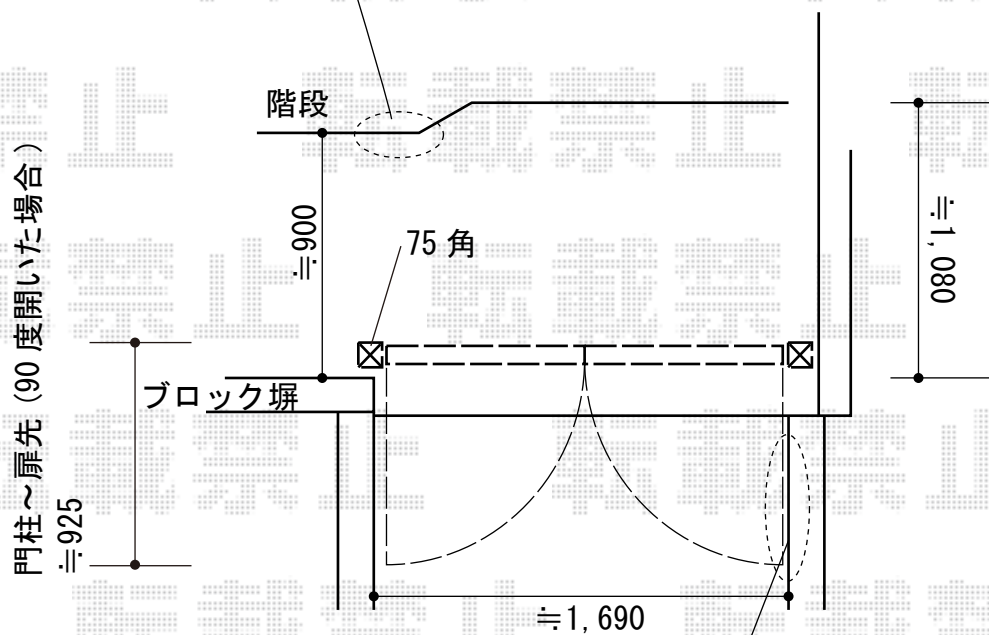

# 門扉 施工概略図

四国化成 ビビオ門扉 2型 両開き 柱仕様 (55:VAアルミ柱)  
扉幅 = 800+800mm  
扉高 = 1,200mm  
色 : ブラックつや消し  
【未定】錠 : 【仮】10 : VGプッシュプル錠  
開き : 外開き  
追加部材 : 05:錠金具外開き部品 両開き用

扉先が階段に干渉し、  
全開不可が予想されますため、  
外開き仕様でご提案させて頂いております

製品扉と既存手すりの  
干渉の可能性あり

2020-2-693121

担当者

三村