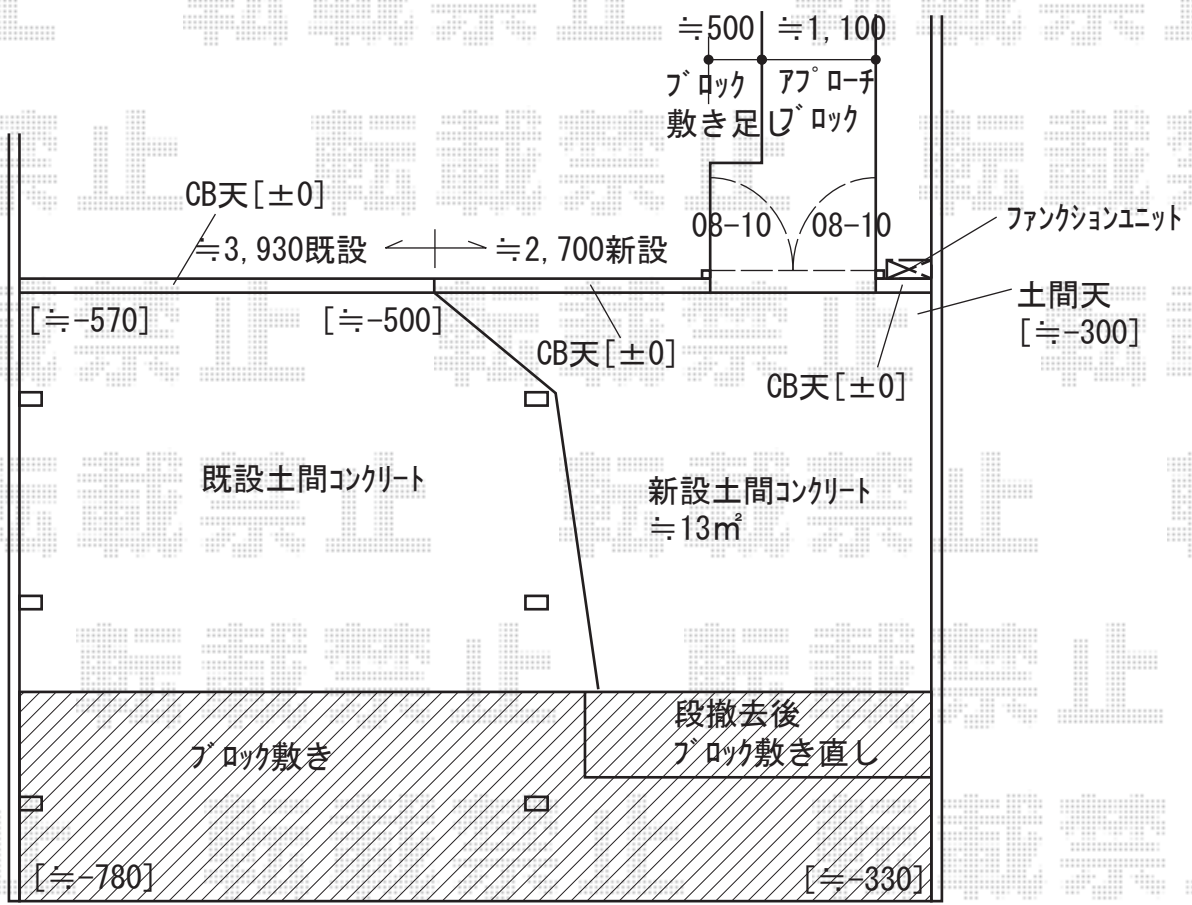

エクステリア商品 施工概略図

YKK AP レストインフェンス7型 自由柱施工
 本体1枚 (W×H) = T80 (1,975mm×720mm) × 2枚
 自由柱: T80 × 3本
 エンドキャップ: 1セット
 色: ホワイト

YKK AP 【仮】ロシアス機能門柱B01型 独立仕様
 本体: フル加工タイプ × 1
 ポスト: T9型 前入れ後だし ダイアルキー付き × 1
 照明: 照明17型 × 1
 表札: 【仮】ガラス表札【YESGM】/デザイン: 【未定】 × 1
 色: プラチナステン

YKK AP シンプレオ門扉A1型 アメリカン 両開き 門柱使用
 扉幅 = 800 + 800mm
 扉高 = 1,000mm
 色: ホワイト
 錠: 打掛錠2型
 開き: 内開き

2020-2-693137

担当者

三村