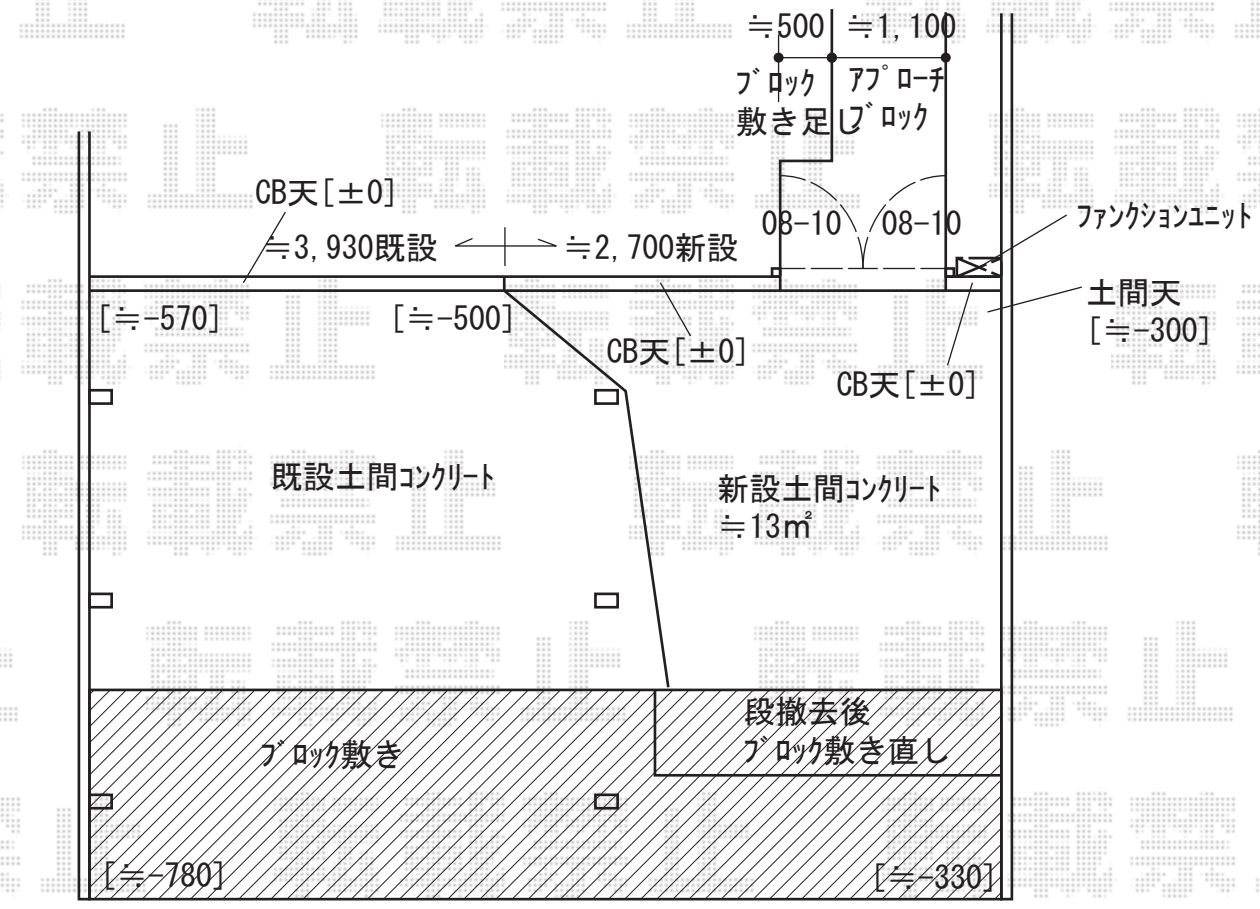

エクステリア商品 施工概略図

YKK AP レストインフェンス7型 自由柱施工
 本体1枚 (W×H) = T80 (1,975mm×720mm) × 2枚
 自由柱: T80 × 3本
 エンドキャップ: 1セット
 色: ホワイト

YKK AP 【仮】ロシアス機能門柱B01型 独立仕様
 本体: フル加工タイプ × 1
 ポスト: T9型 前入れ後だし ダイアルキー付き × 1
 照明: 照明17型 × 1
 表札: 【仮】ガラス表札【YESGM】/デザイン: 【未定】 × 1
 色: プラチナステン

YKK AP シンプレオ門扉A1型 アメリカン 両開き 門柱使用
 扉幅 = 800 + 800mm
 扉高 = 1,000mm
 色: ホワイト
 錠: 打掛錠2型
 開き: 内開き

2020-2-693137

担当者

三村