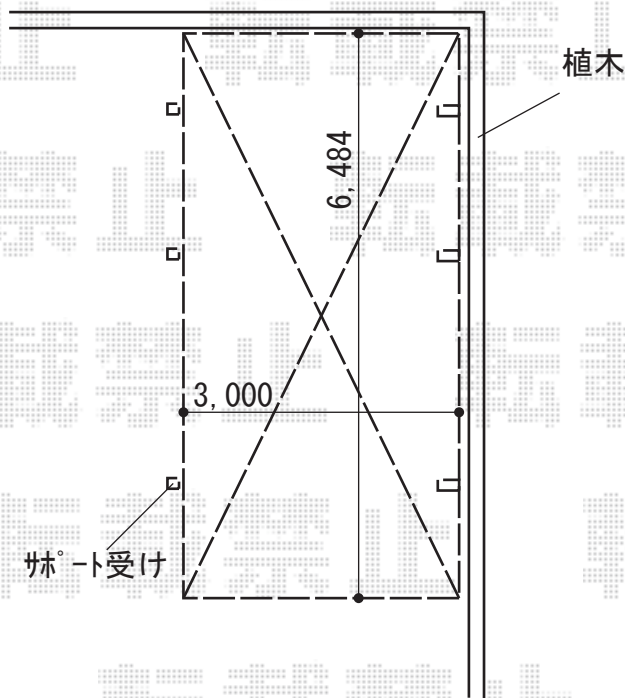

カーポート・物置 施工概略図

YKK AP レイナポートグラン 延長 積雪~20cm対応
幅= 3,000mm
奥行= 6,484mm
色： ピュアシルバー
屋根材： ポリカーボネート（アースブルー）
柱仕様： ハイロング柱仕様（有効高 約2,800mm）

YKK AP 着脱式サポート ハイロング用 3本
色： ピュアシルバー

YKK AP 屋根ふき材補強部品 8個入×2セット
色： カームブラック※1色のみ

タクボ物置 Mr.ストックマンダンディ 一般型 2016×1222×2110
間口= 2,016mm
奥行= 1,222mm
高さ= 2,110mm
色： ムーンホワイト
屋根タイプ： 標準型
耐荷重タイプ： 一般型
棚タイプ： 背面棚タイプ
数量： 1台

2020-2-693150

担当者

木挽