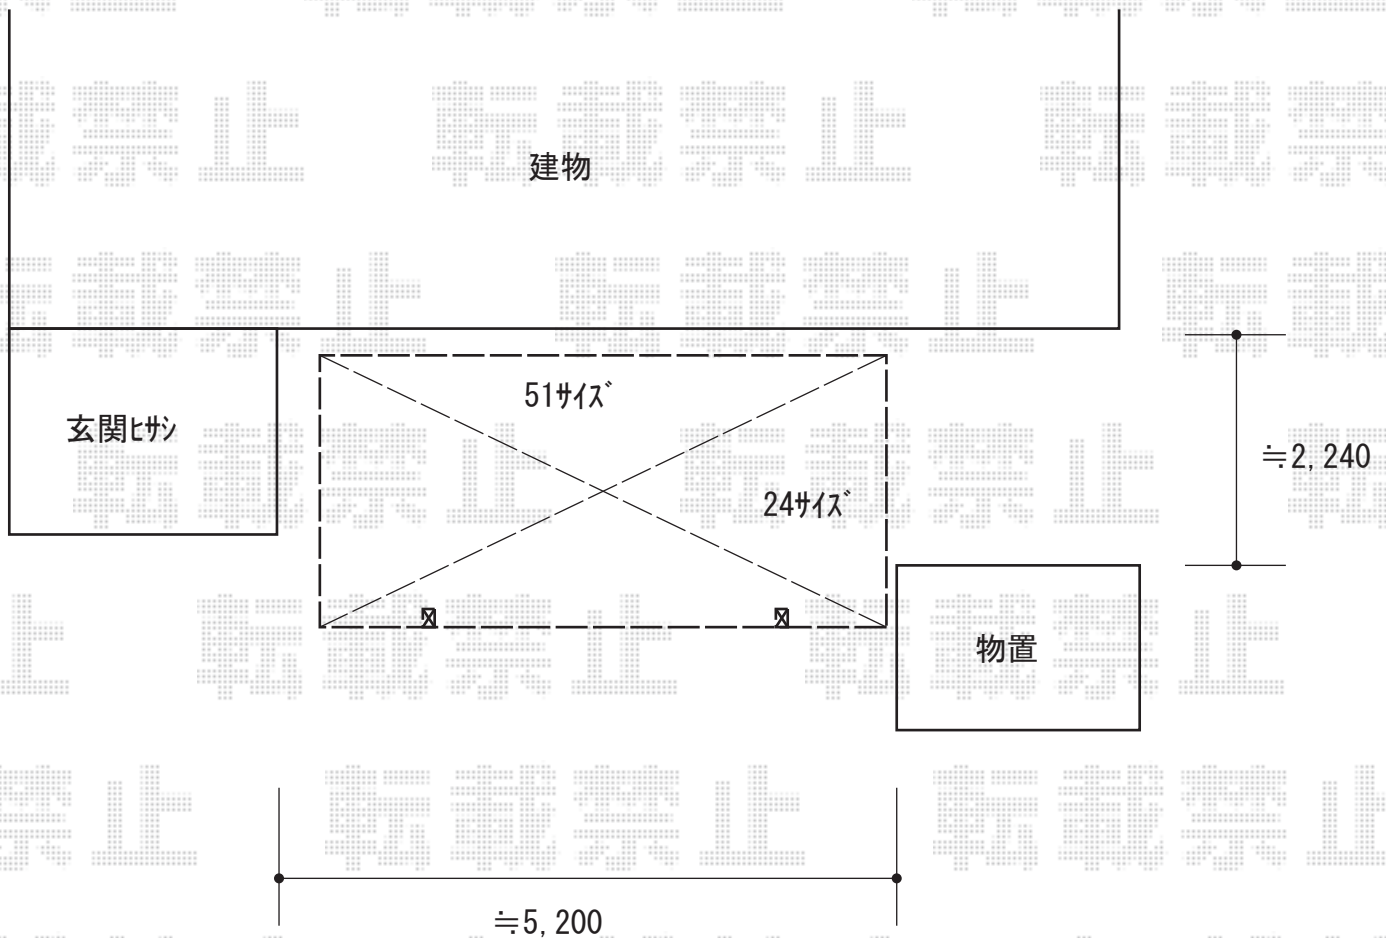

カーポート 施工概略図

Value Select プレシオスポート 積雪~20cm対応
幅= 2,400mm
奥行= 5,052mm
色： グレースブラウン
屋根材： 熱線遮断ポリカーボネート（スカイブルーマット調）
柱仕様： ハイルーフ柱仕様（有効高 約2,250mm）

2020-2-693154

担当者

新西