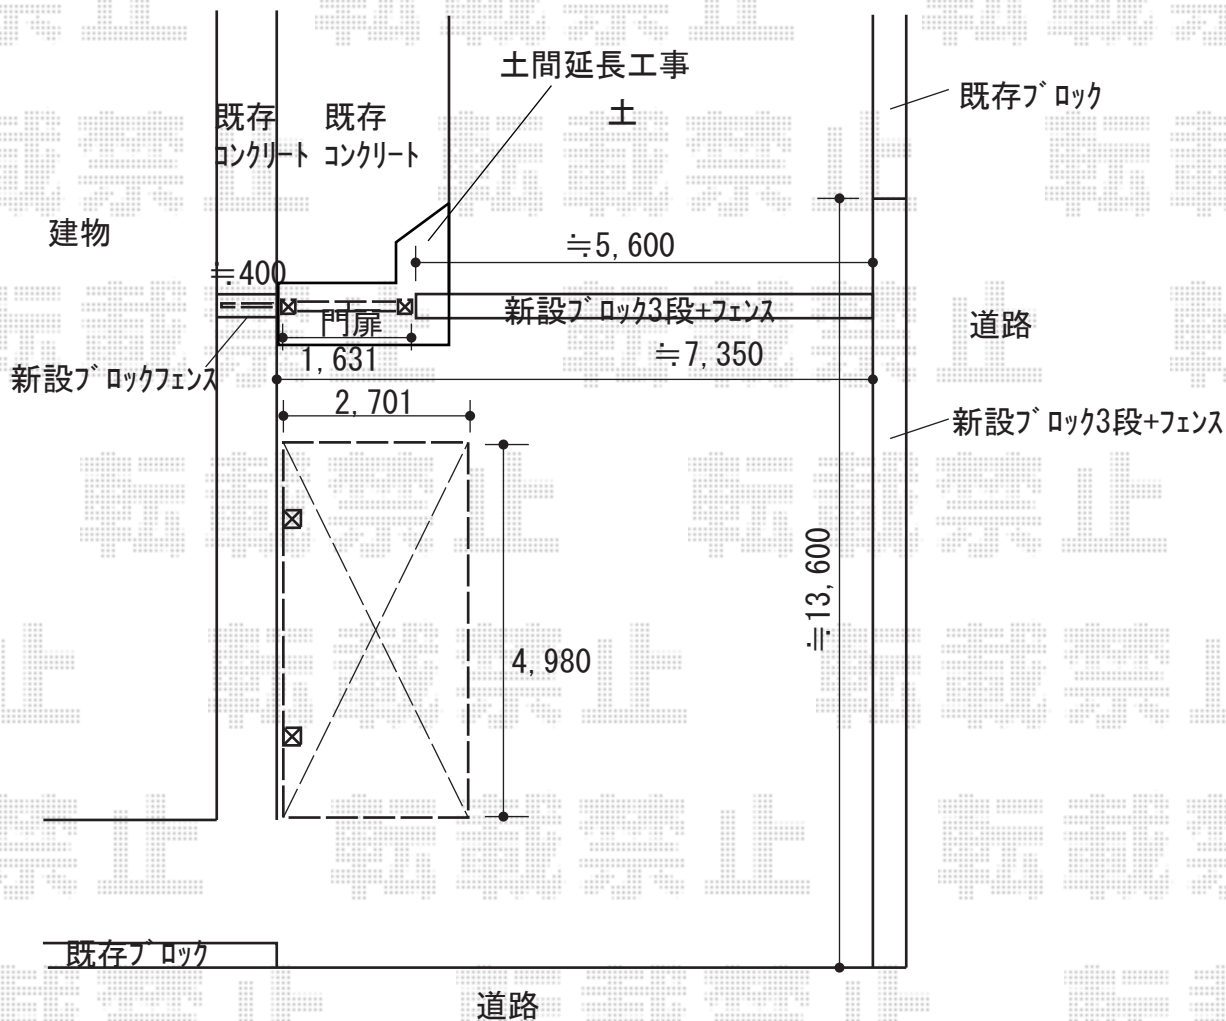

幅= 2,701mm

奥行= 4,980mm

色 : シャイングレー

屋根材 : 熱線吸収ポリカーボネート (クリアマットS・すりガラス調)

柱仕様 : 標準柱仕様 (有効高 約2,200mm)

LIXIL 【03】 フェンスAB TS2型 縦スリット2 フリーポールタイプ

本体1枚 (W×H) = T-8 (2,000×740mm) × 11枚

柱 : T-8 × 15本 端部キャップセットF : × 3セット

色 : シャイングレー

2020-2-693206

担当者

新西