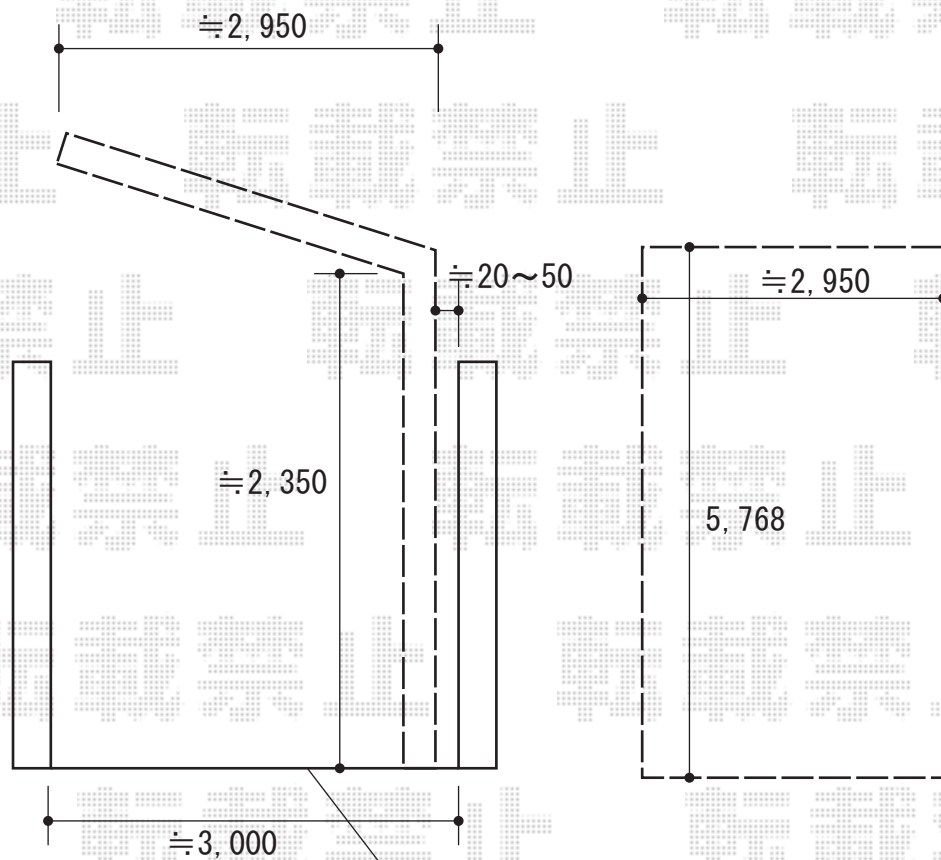

カーポート 施工概略図

YKK AP エフルージュグラン 積雪～20cm対応
幅= 3,027mm
奥行= 5,768mm
色： ピュアシルバー
屋根材： 熱線遮断ポリカーボネート(クリアマット)
柱仕様： ハイルフ柱仕様 (有効高 約2,350mm)

別途土間打設ご予定

2020-2-693231

担当者

新西