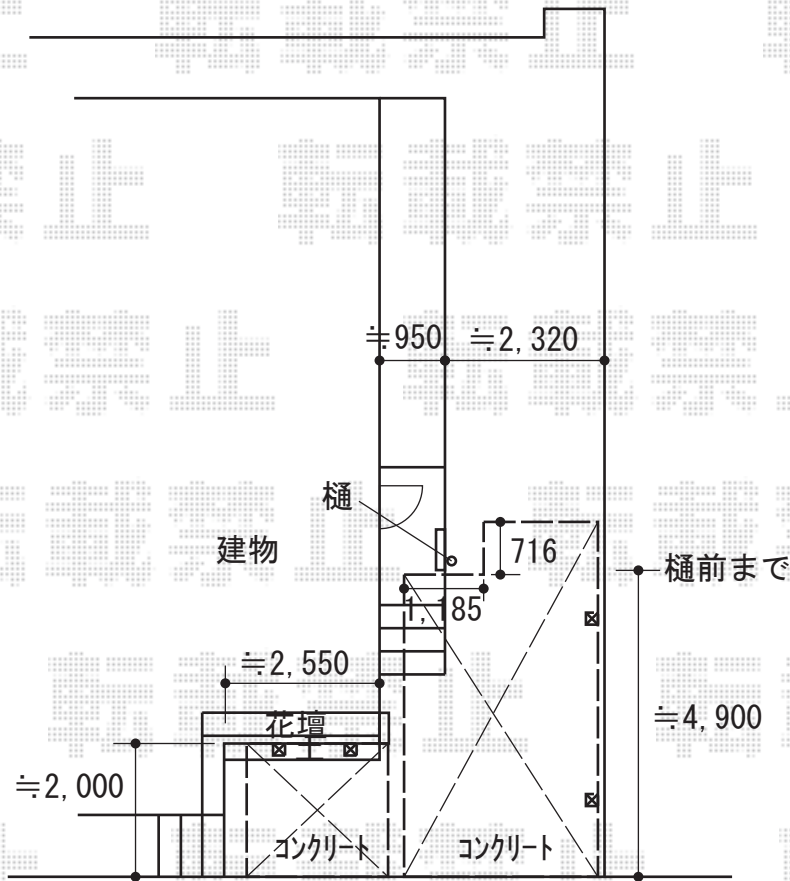

カーポート・サイクルポート 施工概略図

YKK AP エフルージュグラン 積雪～20cm対応
幅= 3,027mm 奥行= 5,768mm 色： プラチナステン
屋根材： 熱線遮断ポリカーボネート(クリアマット)
柱仕様： ハイルフ柱仕様 (有効高 約2,350mm)

YKK AP エフルージュグラン 変形敷地対応セット
入隅用側枠： × 1セット
母屋補強材： × 2セット
色： プラチナステン

YKK AP レイナポートグランミニ 積雪～20cm対応
幅= 2,100mm 奥行= 2,188mm (3台用) 色： プラチナステン
屋根材： 熱線遮断ポリカーボネート(クリアマット)
柱仕様： 標準柱仕様 (有効高 約1,814mm)