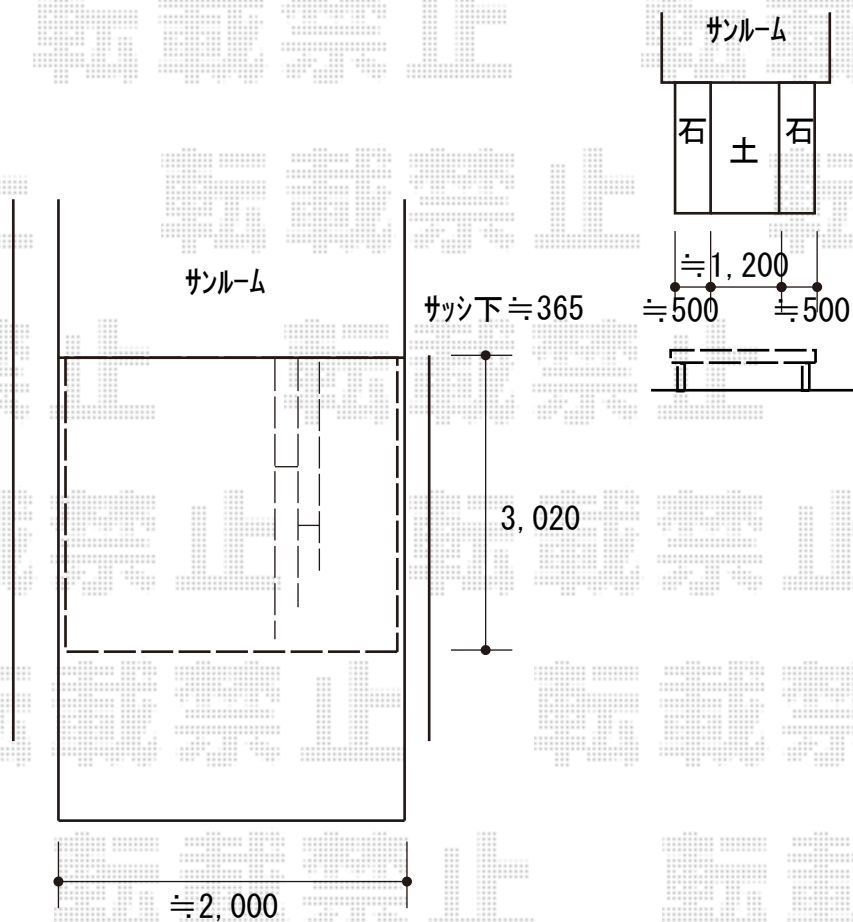

ウッドデッキ 施工概略図

YKK AP リウッドデッキ 200

間口= 1.0間(1,851mm)

出幅= 10尺(3,020mm)

色： ナチュラルブラウン

床板： 縦貼り*千鳥貼り

幕板： 標準幕板

束柱： 【仮】Sタイプ(550mm) (色：【未定】)