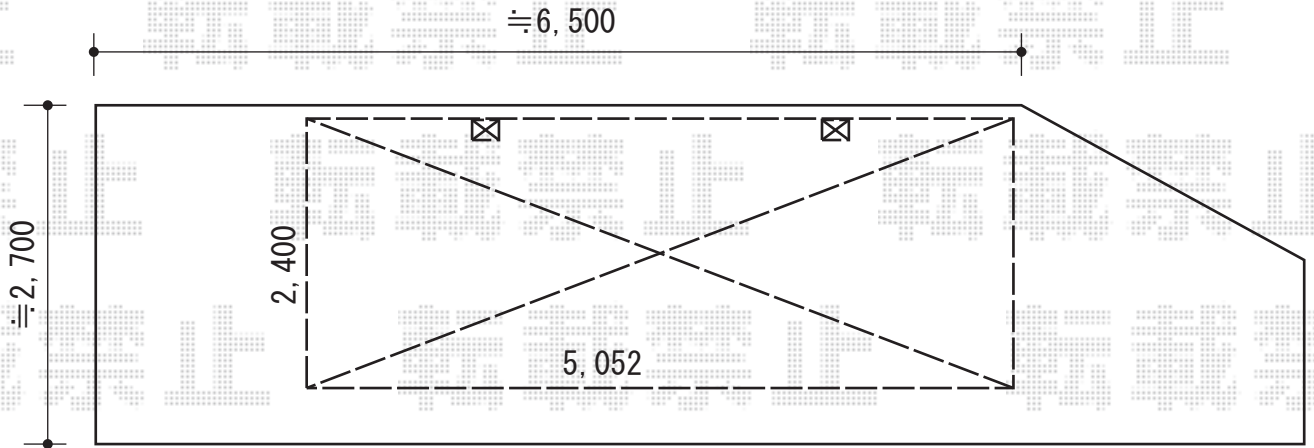

カーポート 施工概略図

YKK AP エフルージュグラン 積雪～20cm対応
幅= 2,423mm
奥行= 5,052mm
色： プラチナステン
屋根材： 熱線遮断ポリカーボネート（アースブルーマット調）
柱仕様： ハイルフ柱仕様（有効高 約2,350mm）

2020-2-693368

担当者

村上（公）