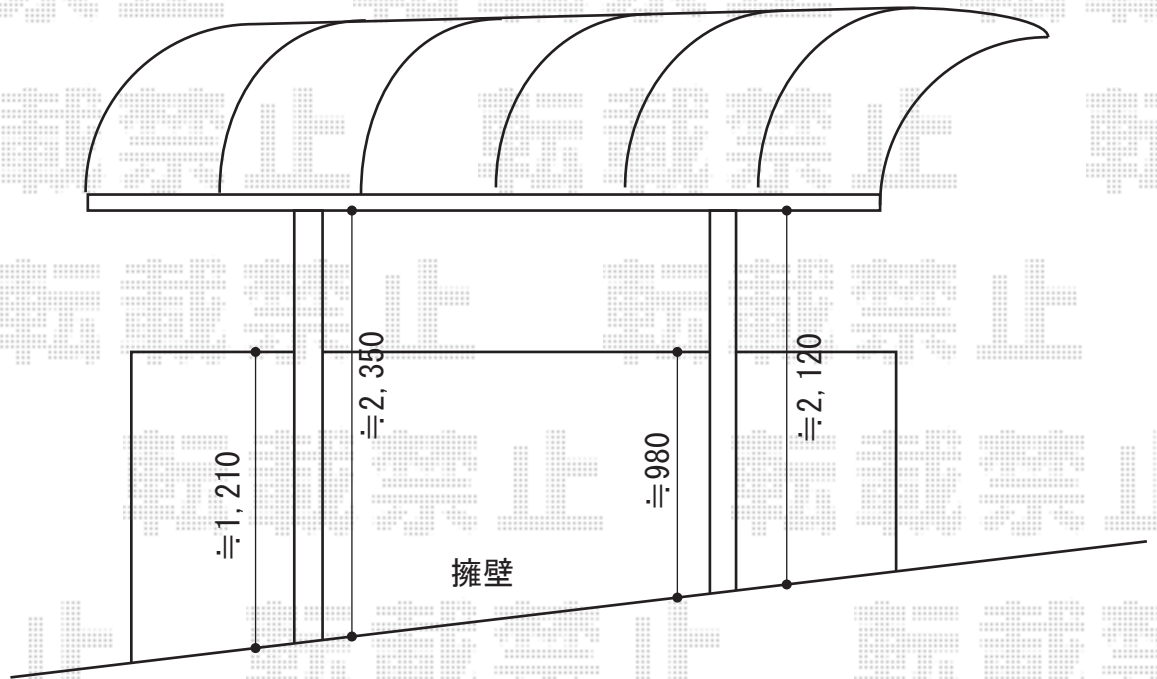

カーポート 施工概略図

YKK AP エフルージュグラン 積雪～20cm対応
幅= 2,423mm
奥行= 5,052mm
色： プラチナステン
屋根材： 熱線遮断ポリカーボネート（アースブルーマット調）
柱仕様： ハイルフ柱仕様（有効高 約2,350mm）

2020-2-693368

担当者

村上（公）