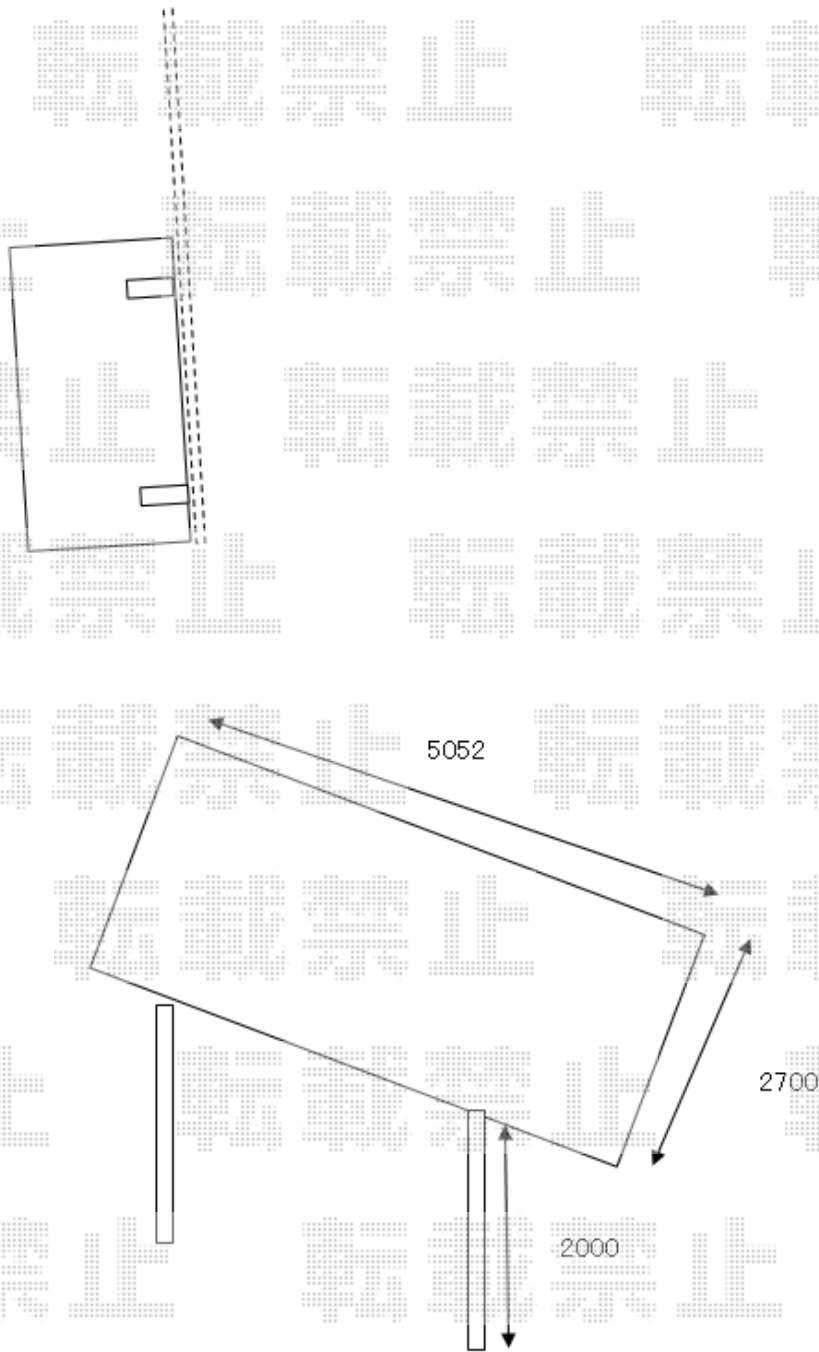

カーポート 施工概略図

YKK AP レイナポートグラン 積雪~20cm対応
幅= 2,700mm
奥行= 5,052mm
色： ブラウン
屋根材： 熱線遮断ポリカーボネート（アースブルーマット調）
柱仕様： 標準柱仕様（有効高 約2,000mm）

YKK AP 着脱式サポート柱 2本入り
柱仕様： 標準柱仕様（有効高 約2,000mm）仕様
色： ブラウン

	担当者	村上
--	-----	----