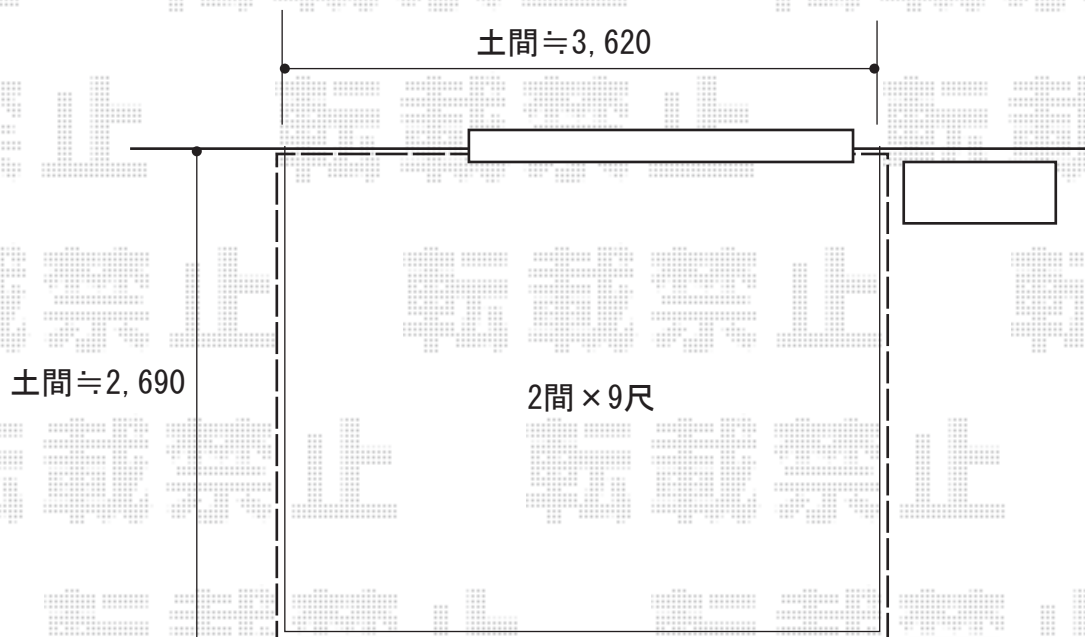

# ウッドデッキ 施工概略図

YKK AP リウッドデッキ 200  
間口= 2.0間(3,651mm)  
出幅= 9尺(2,720mm)  
色： ナチュラルブラウン  
床板： 縦貼り  
幕板： 標準幕板  
束柱： Tタイプ(400~550mm) (色： カームブラック)

2020-2-693438

担当者

政井