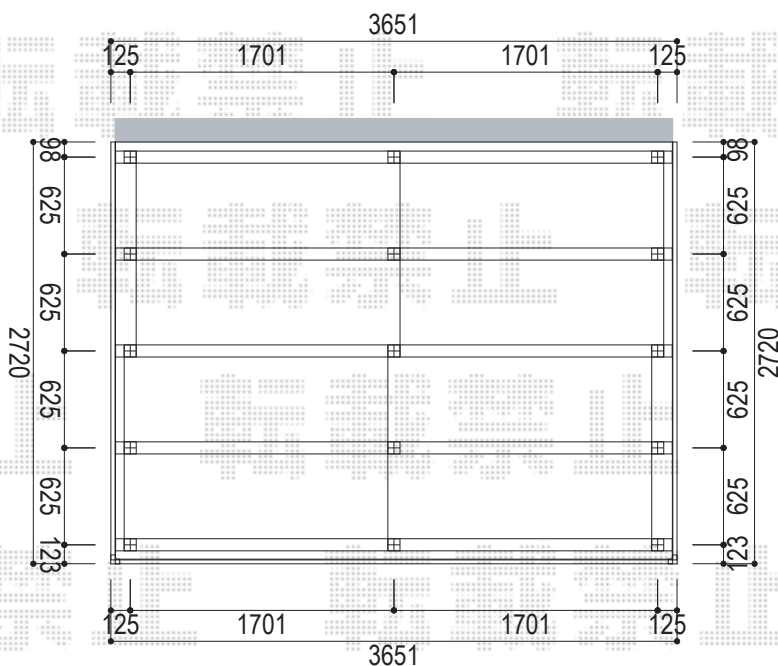

# ウッドデッキ 施工概略図

YKK AP リウッドデッキ 200  
間口= 2.0間(3,651mm)  
出幅= 9尺(2,720mm)  
色： ナチュラルブラウン  
床板： 縦貼り  
幕板： 標準幕板  
束柱： Tタイプ(400~550mm) (色： カームブラック)

2020-2-693438

担当者

政井