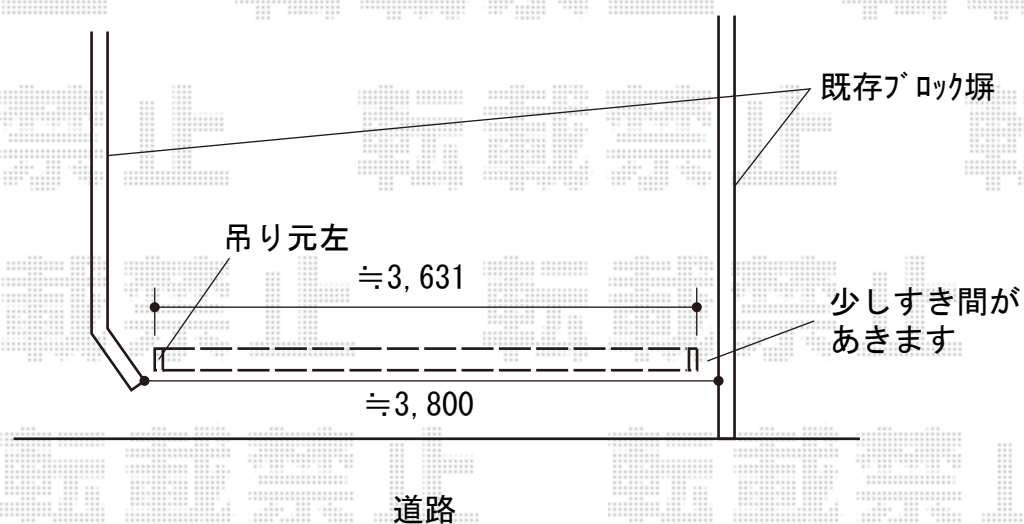

カーゲート 施工概略図

Value Select トリップゲートII 1型 シンプル ノンレール 片開き 36S
開口幅= 3,551mm
全幅= 3,631mm
たたみ幅= 367mm
高さ= 1,210mm
色： ブロonz
キャスター数： 2箇所
落棒数： 2本
吊元柱： 外観左

2020-2-693470

担当者

山崎