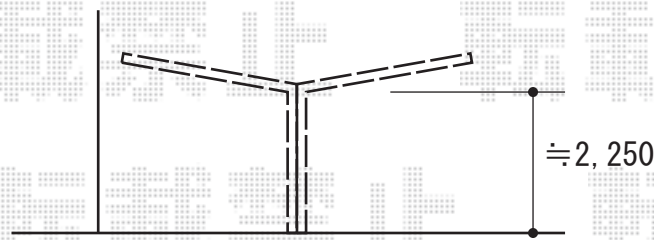

カーポート 施工概略図

Value Select プレシオスポート Y合掌 積雪~20cm対応
幅= 5,417mm
奥行= 5,052mm
色： チャコールブラック
屋根材： 熱線遮断ポリカーボネート（スカイブルーマット調）
柱仕様： ハイルフ柱仕様（有効高 約2,250mm）

2020-2-693484

担当者

木挽