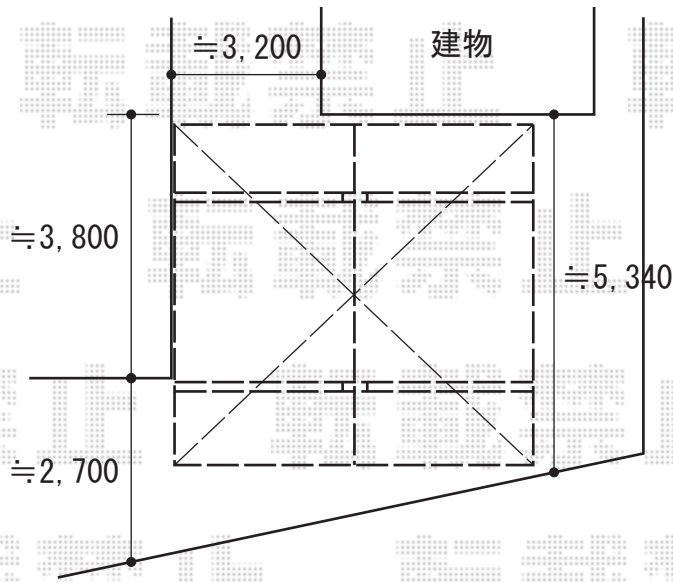

カーポート 施工概略図

Value Select プレシオスポート Y合掌 積雪~20cm対応
幅= 5,417mm
奥行= 5,052mm
色： チャコールブラック
屋根材： 熱線遮断ポリカーボネート（スカイブルーマット調）
柱仕様： ハイルフ柱仕様（有効高 約2,250mm）

2020-2-693484

担当者

木挽