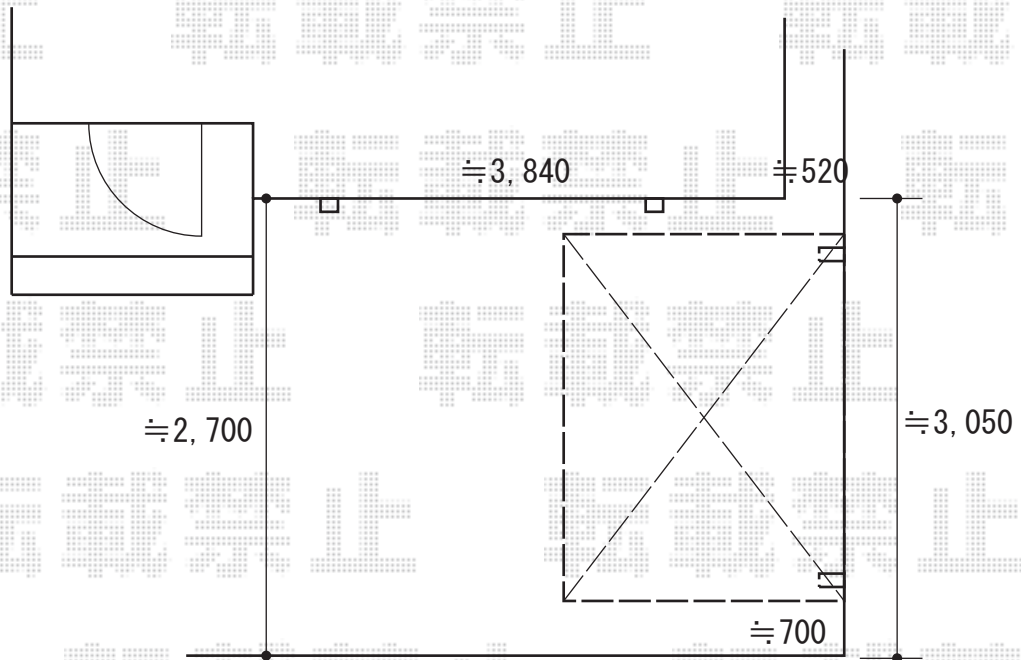

# カーポート 施工概略図

LIXIL ネスカFミニ (フラットスタイル) 積雪~20cm対応  
幅= 2,096mm  
奥行= 2205mm (3台~5台用)  
色: ナチュラルシルバー  
屋根材: ポリカーボネート (クリアマット・すりガラス調)  
柱仕様: 標準柱仕様 (有効高 約1,900mm)

2020-2-693601

担当者

村上