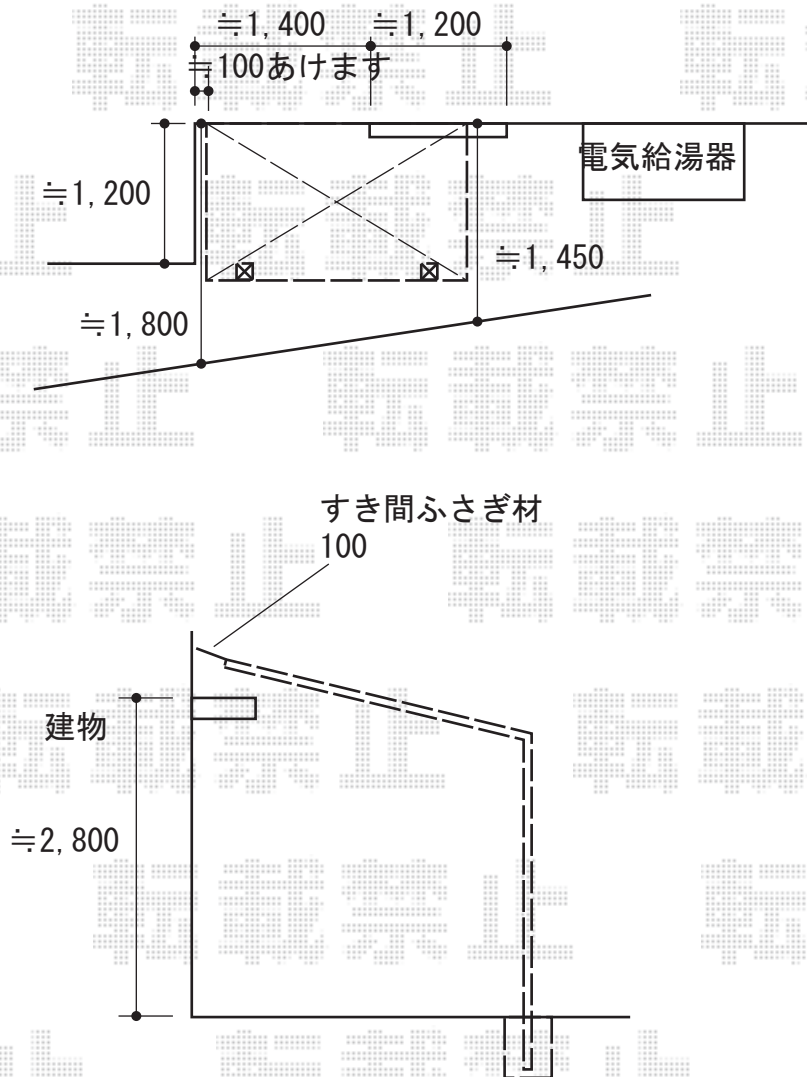

テラス屋根 施工概略図

LIXIL フーゴF 独立テラスタイプ 単体 積雪~20cm対応
間口= 2204mm
出幅= 1196mm
色： ブラック
屋根材： ポリカーボネート（クリアマット・すりガラス調）
柱仕様： ロング柱28仕様（有効高 約2,800mm）
すき間ふさぎ材： 有

2020-2-693611

担当者

安田