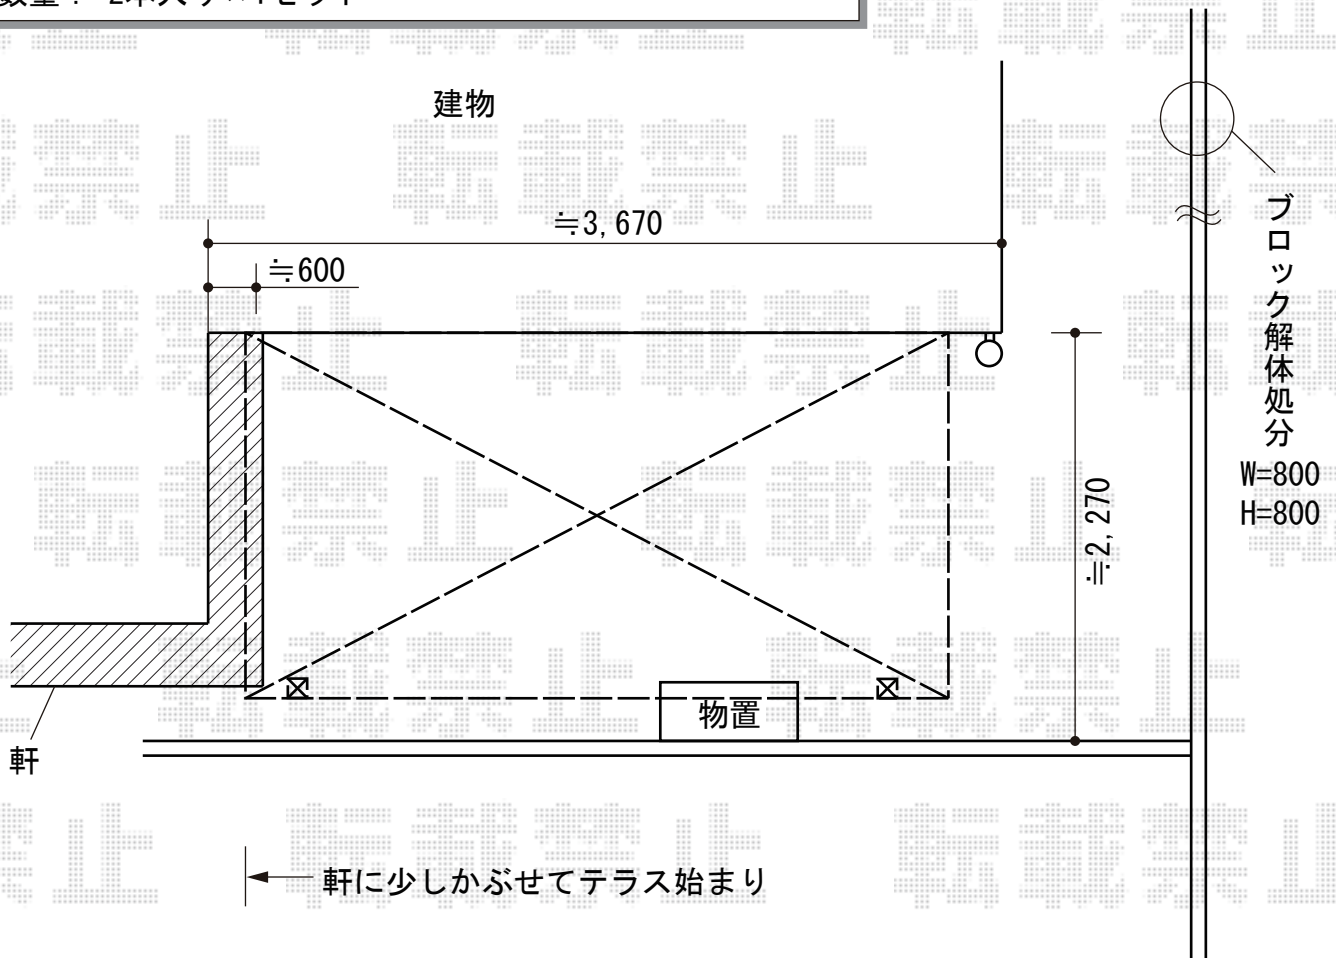

テラス屋根新設・ブロック解体処分 概略図

YKK AP ソラリア R型 テラスタイプ 単体 積雪～20cm対応
 間口= メーター1.5間 (柱芯々2,845mm 屋根幅3,030mm)
 出幅= 6尺 (1,770mm)
 色: ブラウン
 屋根材: ポリカーボネート (スモークブラウン)
 柱仕様: 柱標準タイプ (柱2本)
 施工方法: 上止め仕様

=====

YKK AP ソラリア 吊り下げ式固定物干し
 横幅: 標準
 長さ: 【仮】標準
 色: ブラウン
 数量: 2本入り×1セット