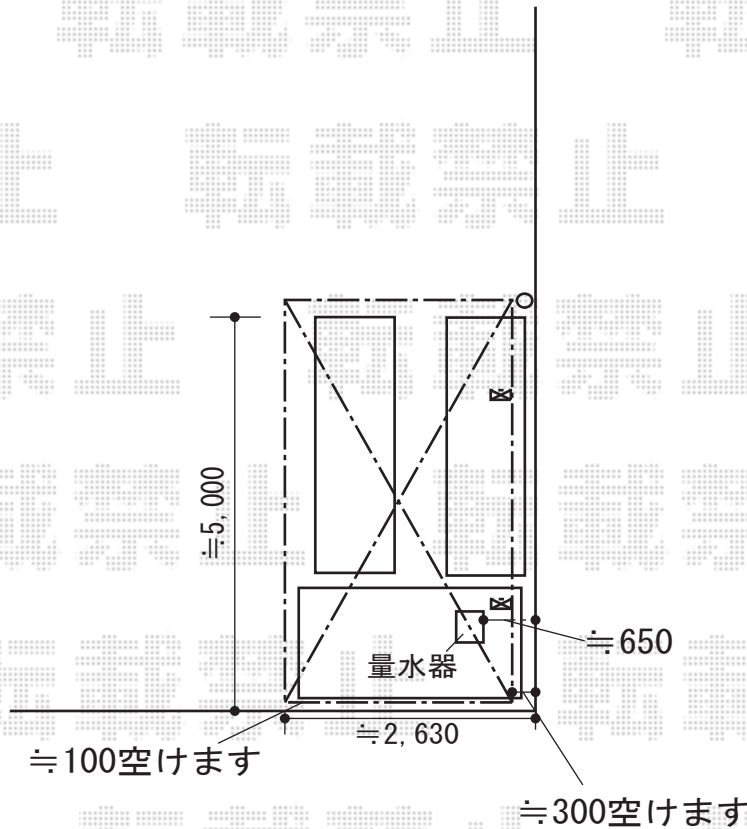

カーポート 施工概略図

YKK AP レイナポートグラン 積雪～20cm対応
幅= 2,550mm
奥行= 5,052mm
色： プラチナステン
屋根材： 熱線遮断ポリカーボネート(クリアマット)
柱仕様： ハイルフ柱仕様 (有効高 約2,350mm)

YKK AP レイナポートグラン 水平式物干しセット 2本入り×1セット
長さ： 標準
色： プラチナステン

2020-2-693710

担当者

村上(公)