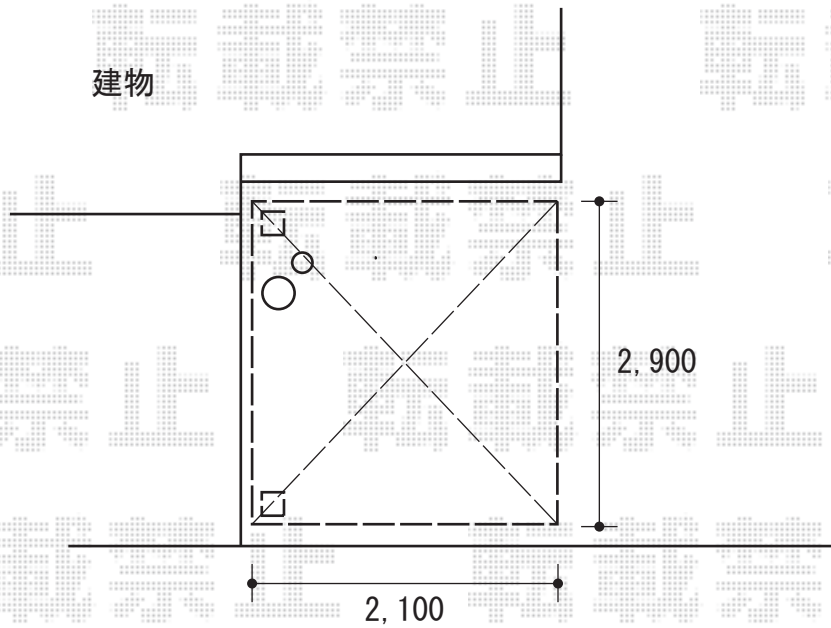

エクステリア 施工概略図

LIXIL カーポートSCミニ 積雪~20cm対応  
幅= 2,100mm  
奥行= 2,900mm  
柱色：ブラック  
屋根色：シャイングレーF  
柱仕様：標準柱仕様（有効高 約1,900mm）

YKK AP リレーリアフェンス2N型  
単体用：メーターモジュール/H23F × 1セット  
色：プラチナステン

2020-2-693739

担当者

村上