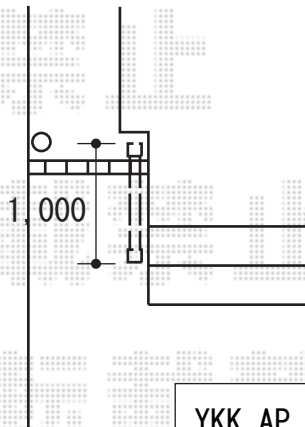

エクステリア 施工概略図

LIXIL カーポートSCミニ 積雪~20cm対応  
幅= 2,100mm  
奥行= 2,900mm  
柱色：ブラック  
屋根色：シャイングレーF  
柱仕様：標準柱仕様（有効高 約1,900mm）

YKK AP リレーリアフェンス2N型  
単体用：メーターモジュール/H23F × 1セット  
色：プラチナステン

2020-2-693739

担当者

村上