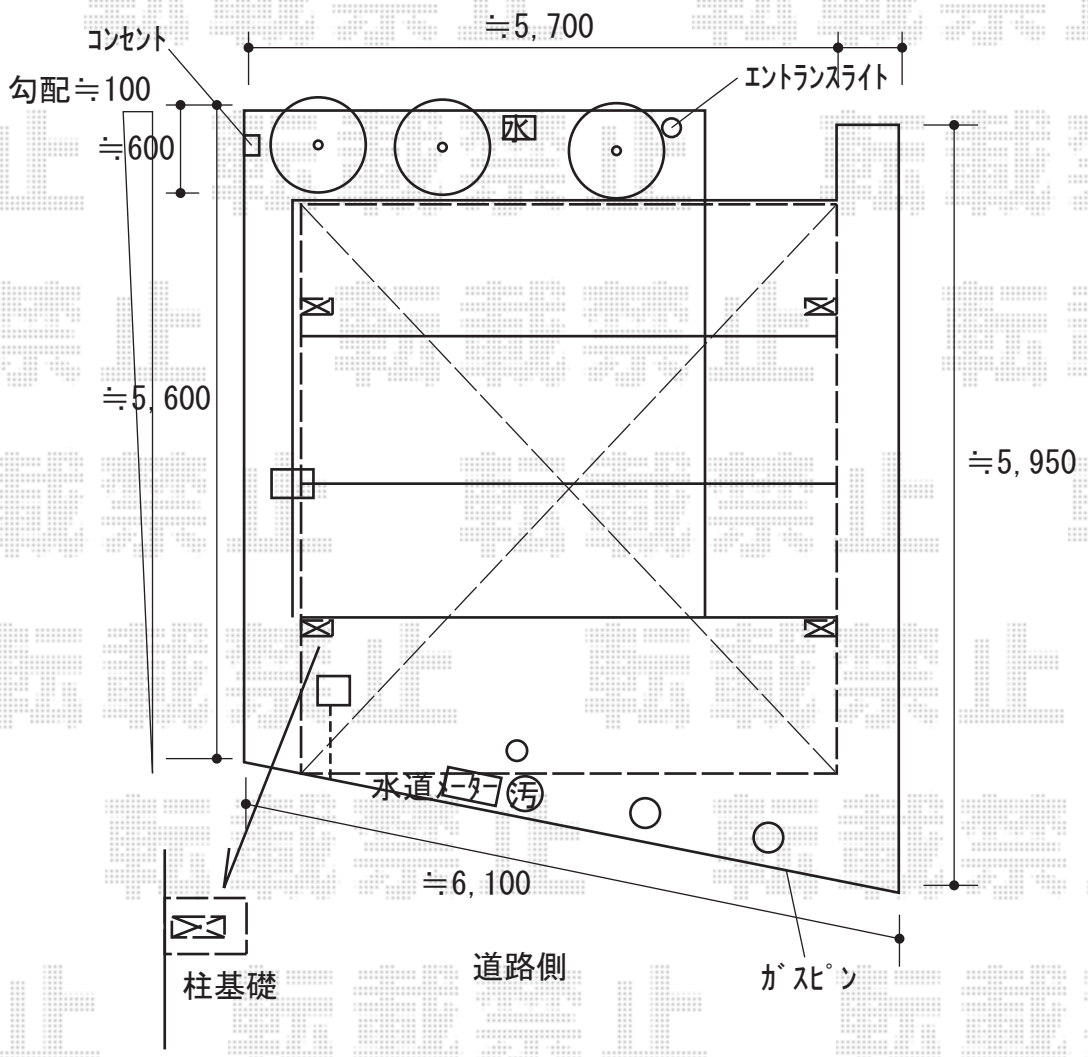

カーポート 施工概略図

YKK AP レイナツインポートグラン 積雪~20cm対応
 幅= 5,392mm
 奥行= 5,052mm
 色: プラチナステン
 屋根材: 熱線遮断ポリカーボネート(クリアマット)
 柱仕様: ハイルフ柱仕様(有効高 約2,350mm)

2020-2-693756	担当者	木挽
---------------	-----	----