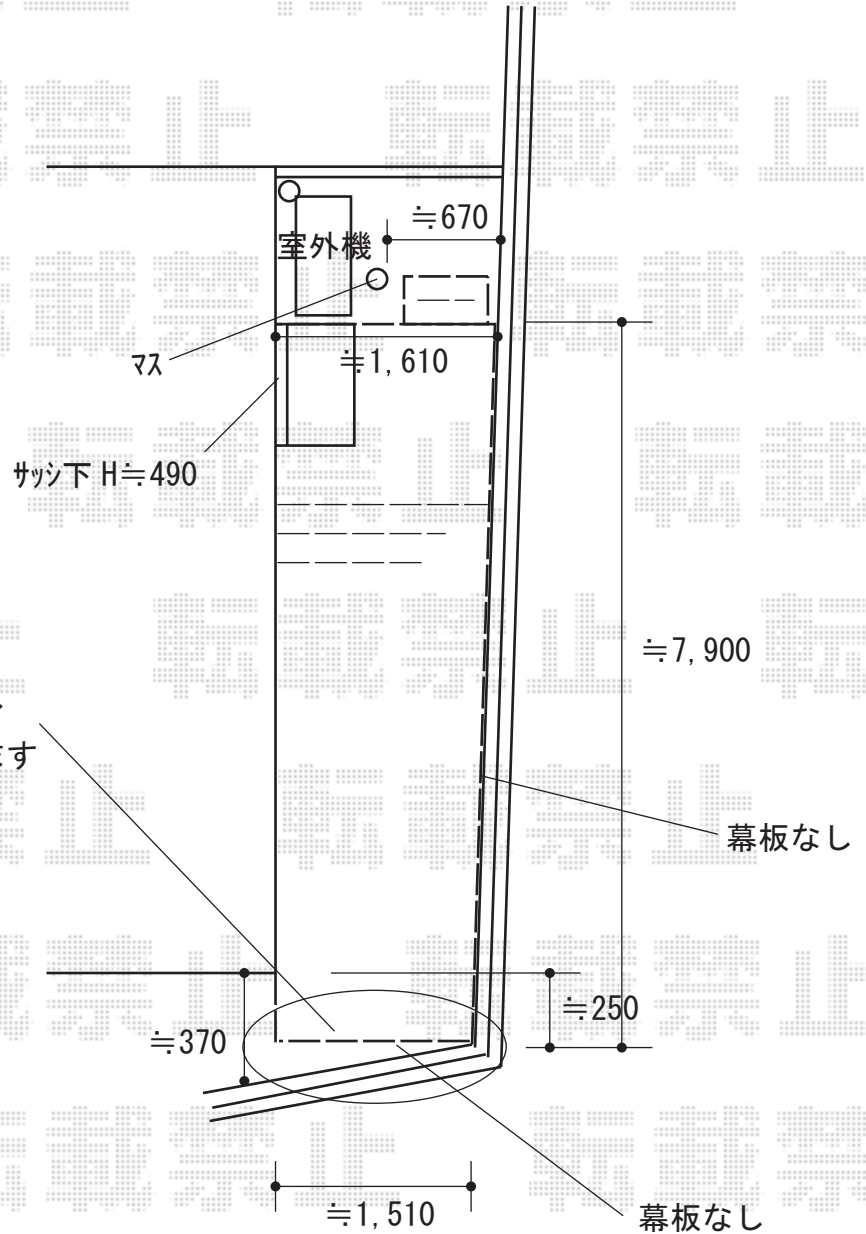

# ウッドデッキ 施工概略図

YKK AP リウッドデッキ 200 ※正面斜め納まり  
間口= 8,051mm 出幅= 1,610mm/1,510mm  
色： ホワイトブラウン  
床板： 縦貼り 幕板： 標準幕板  
束柱： Sタイプ(550mm) (色： プラチナステン)

YKK AP 独立式リウッドステップ2型×1セット  
色： ホワイトブラウン/束柱色： プラチナステン

【イメージ図】

2020-2-693760