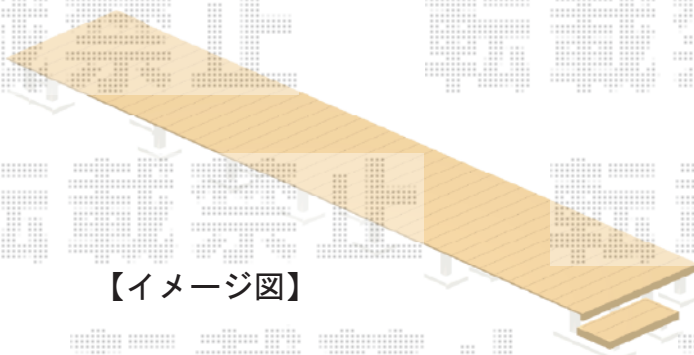

# ウッドデッキ 施工概略図

YKK AP リウッドデッキ 200 ※正面斜め納まり  
間口= 8,051mm 出幅= 1,610mm/1,510mm  
色： ホワイトブラウン  
床板： 縦貼り 幕板： 標準幕板  
束柱： Sタイプ(550mm) (色： プラチナステン)

YKK AP 独立式リウッドステップ2型×1セット  
色： ホワイトブラウン/束柱色： プラチナステン

【イメージ図】

2020-2-693760