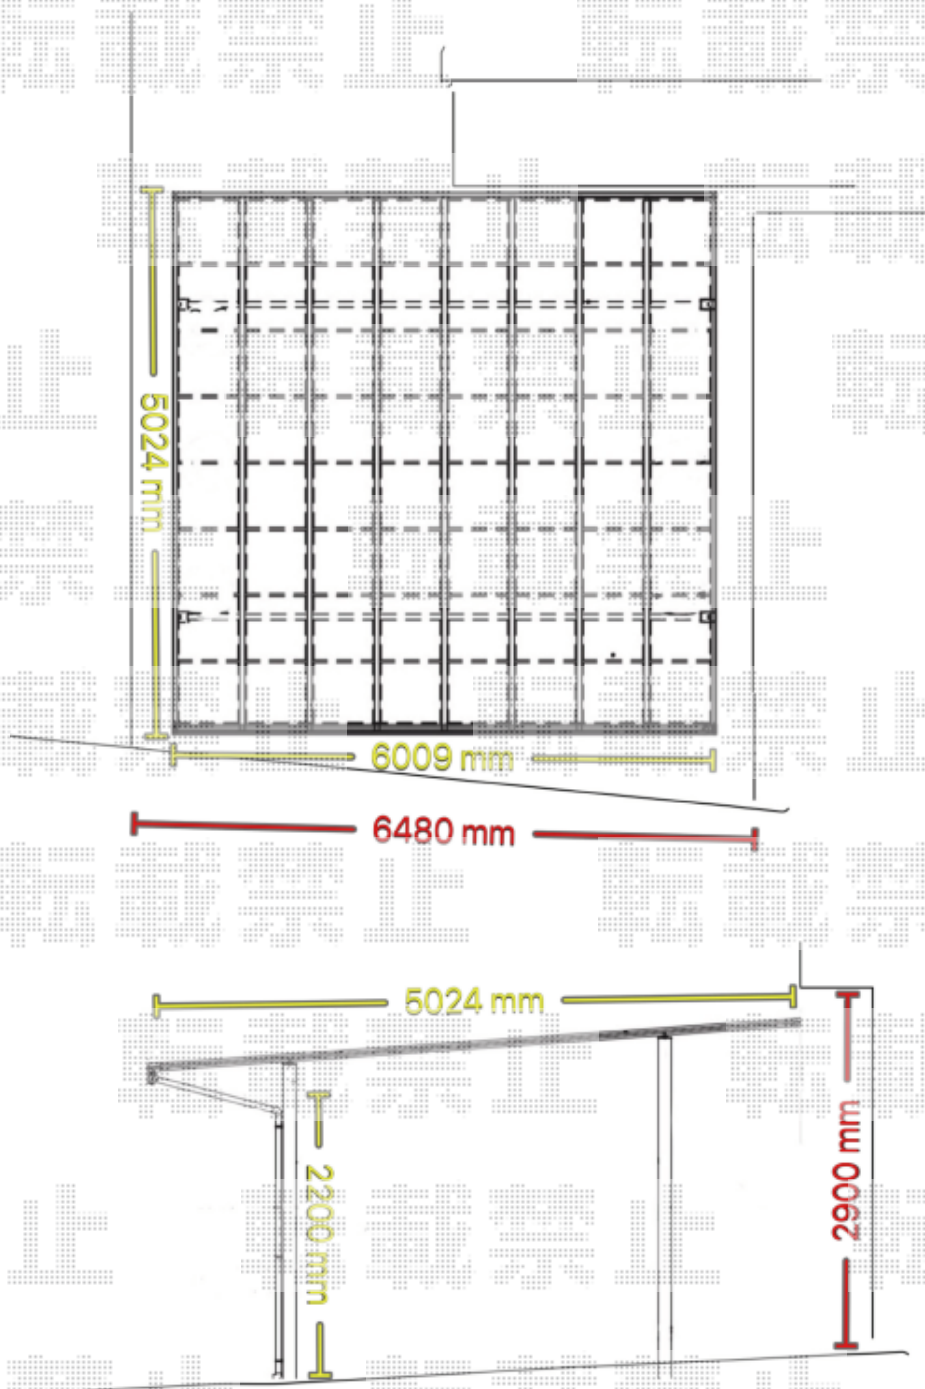

カーポート 施工概略図

LIXIL フーゴFプラス (フラットスタイル) ワイド 木調色 積雪~20cm対応
幅= 6,009mm
奥行= 5,024mm
色: シャイングレー+クリエダーク
屋根材: 熱線吸収ポリカーボネート (クリアマットS・すりガラス調)
柱仕様: 標準柱仕様 (有効高 約2,200mm)

2020-2-693769

担当者

新西